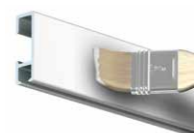

# CLICK RAIL

**30**  
KG/M

**10**  
ANS  
DE GARANTIE

CLICK

CONNECT

3 CLIPS / M

Le système Click Rail est un système de suspension de tableaux flexible à monter au mur. Grâce au système Click&Connect, le montage du système de rail est rapide et simple. Le système Click Rail peut être installé au mur (contre le plafond) et peint, dans la couleur du mur ou du plafond, par exemple.

Le système de suspension de tableaux s'intègre ainsi au mur (ou au plafond) et est quasiment invisible.

Le style du rail de suspension permet de l'intégrer facilement à chaque pièce et intérieur. La suspension flexible des affiches, tableaux et cadres photo est toujours assurée grâce aux fils de suspension avec crochets de suspension que vous pouvez cliquer à l'emplacement souhaité du système de rail.

## CIMAISE

**NEW**

	CLICK RAIL - BLANC RAL 9010		CLICK RAIL - BLANC BRUT RAL 9016		CLICK RAIL - ALU BROSSÉ		CLICK RAIL - NOIR STRUCTURE	
	P/1*	P/20*	P/1*	P/20*	P/1*	P/20*	P/1*	P/20*
NO. D'ARTICLE 150 cm				9.4360				
NO. D'ARTICLE 200 cm	9.4303	9.4353	9.4348	9.4350	9.4341	9.4340		05.01210
NO. D'ARTICLE 300 cm	9.4304	9.4354	9.4349	9.4351	9.4343	9.4342		05.01310
NO. D'ARTICLE 600 cm	9.4372		9.4346					
	JEU DE MONTAGE BLANC		JEU DE MONTAGE BLANC		JEU DE MONTAGE GRIS		JEU DE MONTAGE NOIR	
NO. D'ARTICLE 200 cm		4065		4065		4064		5094
NO. D'ARTICLE 300 cm		4061		4061		4060		5095