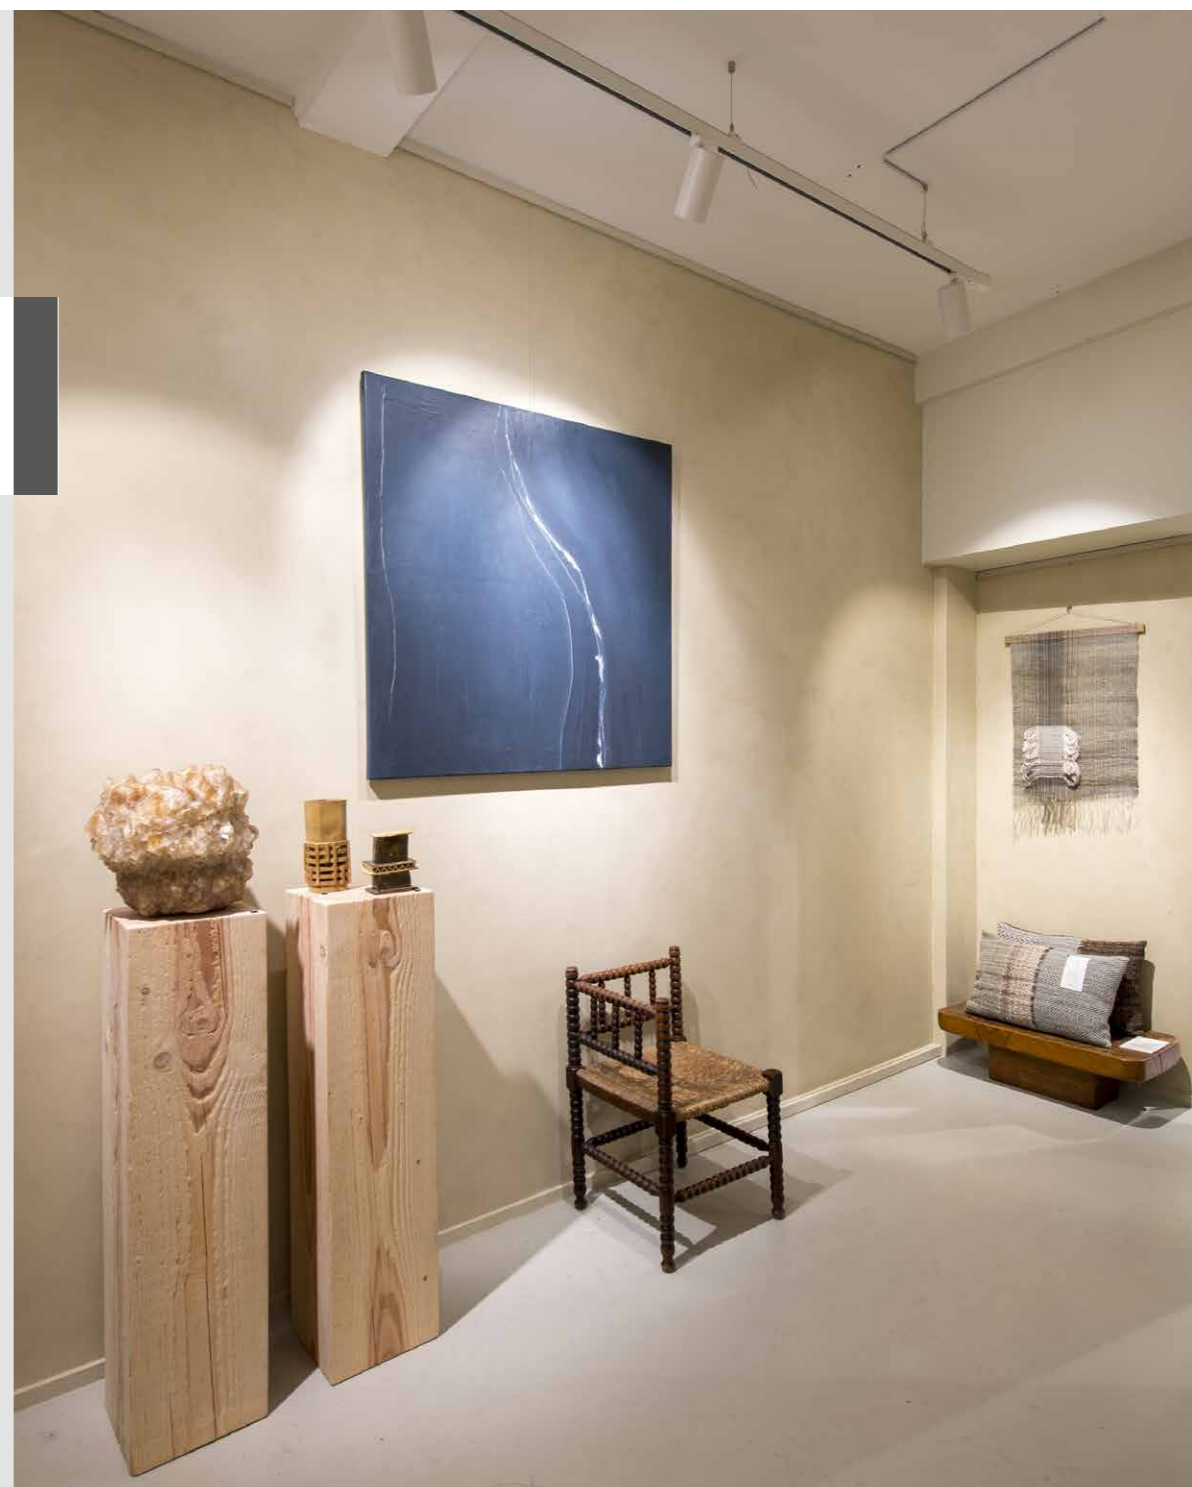

CLICK RAIL

30
KG/M

10
JAAR
GARANTIE

CLICK

CONNECT

3 CLIPS / M

De Click Rail is een flexibel schilderij ophangstelsel dat eenmalig aan de wand gemonteerd wordt. Met het Click & Connect systeem is de montage van het railsysteem snel en eenvoudig. De Click Rail kan tegen het plafond gemonteerd worden en kan ook geschilderd worden in de kleur van de wand of het plafond. Het schilderij ophangstelsel wordt op deze manier bijna onzichtbaar. Het uiterlijk van de ophangrail maakt dat het makkelijk in elke ruimte en in elk interieur te integreren is. Schilderijen of fotolijsten ophangen is altijd flexibel door de verschillende ophangdraden met ophanghaken op elke gewenste plek in het railsysteem in te klikken.

RAIL

NEW

	CLICK RAIL - WIT RAL 9010		CLICK RAIL - WIT PRIMER RAL 9016		CLICK RAIL - ALU GEBORSTELD		CLICK RAIL - ZWART STRUCTUUR	
	P/1*	P/20*	P/1*	P/20*	P/1*	P/20*	P/1*	P/20*
ARTIKELNR. 150 cm				9.4360				
ARTIKELNR. 200 cm	9.4303	9.4353	9.4348	9.4350	9.4341	9.4340		05.01210
ARTIKELNR. 300 cm	9.4304	9.4354	9.4349	9.4351	9.4343	9.4342		05.01310
ARTIKELNR. 600 cm	9.4372		9.4346					
	MONTAGESET WIT		MONTAGESET WIT		MONTAGESET GRIJS		MONTAGESET ZWART	
ARTIKELNR. 200 cm	4065		4065		4064		5094	
ARTIKELNR. 300 cm	4061		4061		4060		5095	

FLEXIBLE
STRONG
RELIABLE

INHOUD MONTAGESET

Artikelnummer	Ophangmethode	AANTAL 200 cm		AANTAL 300 cm	
		P/1*	P/20*	P/1*	P/20*
9.4113	CLICK&CONNECT	6x		9x	
9.4945	SCHROEF	6x		9x	
9.4934	PLUG	6x		9x	
9.4105 (WIT) / 9.4104 (GRIJS) / 9.4112 (ZWART)	EINDKAP	2x		2x	
9.4107 (WIT) / 9.4108 (GRIJS) / 9.4114 (ZWART)	HOEKVERBINDER	1x		1x	
2386	INSTRUCTIE	1x		1x	