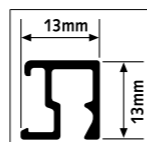

CONTOUR RAIL

20
KG/M

10
ANS
DE GARANTIE

3 CLIPS / M

Système de suspension compact et attrayant

« Less rail, more art ». Le système Contour Rail dispose d'un format compact et d'une conception sobre et attrayante. Avec le système Contour Rail, il est facile de suspendre des tableaux et de suspendre et déplacer des cadres photo. Les rails pour tableaux sont montés au mur à l'aide d'attaches (distance minimale par rapport au plafond : 15 mm). Le rail est disponible en version aluminium mais également en version blanche, que vous pouvez peindre. Les fils de suspension Twister 1 mm avec le crochet de suspension Micro Grip 1 mm ont un style fin, en harmonie avec la forme compacte du système de suspension.

CIMAISE

CONTOUR RAIL - BLANC BRUT RAL 9016

EMBOUT D'ARRÊT

200 cm P/1*

300 cm P/1*

BLANC

NO D'ARTICLE 30.11201

30.11301

30.31210

JEU DE MONTAGE BLANC

NO D'ARTICLE 30.31310

30.31330

vidéo
d'installation

JEU DE MONTAGE - CONTENU

			QUANTITY 200 cm	QUANTITY 300 cm
30.31110	CLICK&CONNECT		6x	9x
9.4945	VIS		6x	9x
9.4934	CHEVILLE		6x	9x
30.31210 (BLANC)	EMBOUT D'ARRÊT		2x	2x
2388	INSTRUCTION		1x	1x