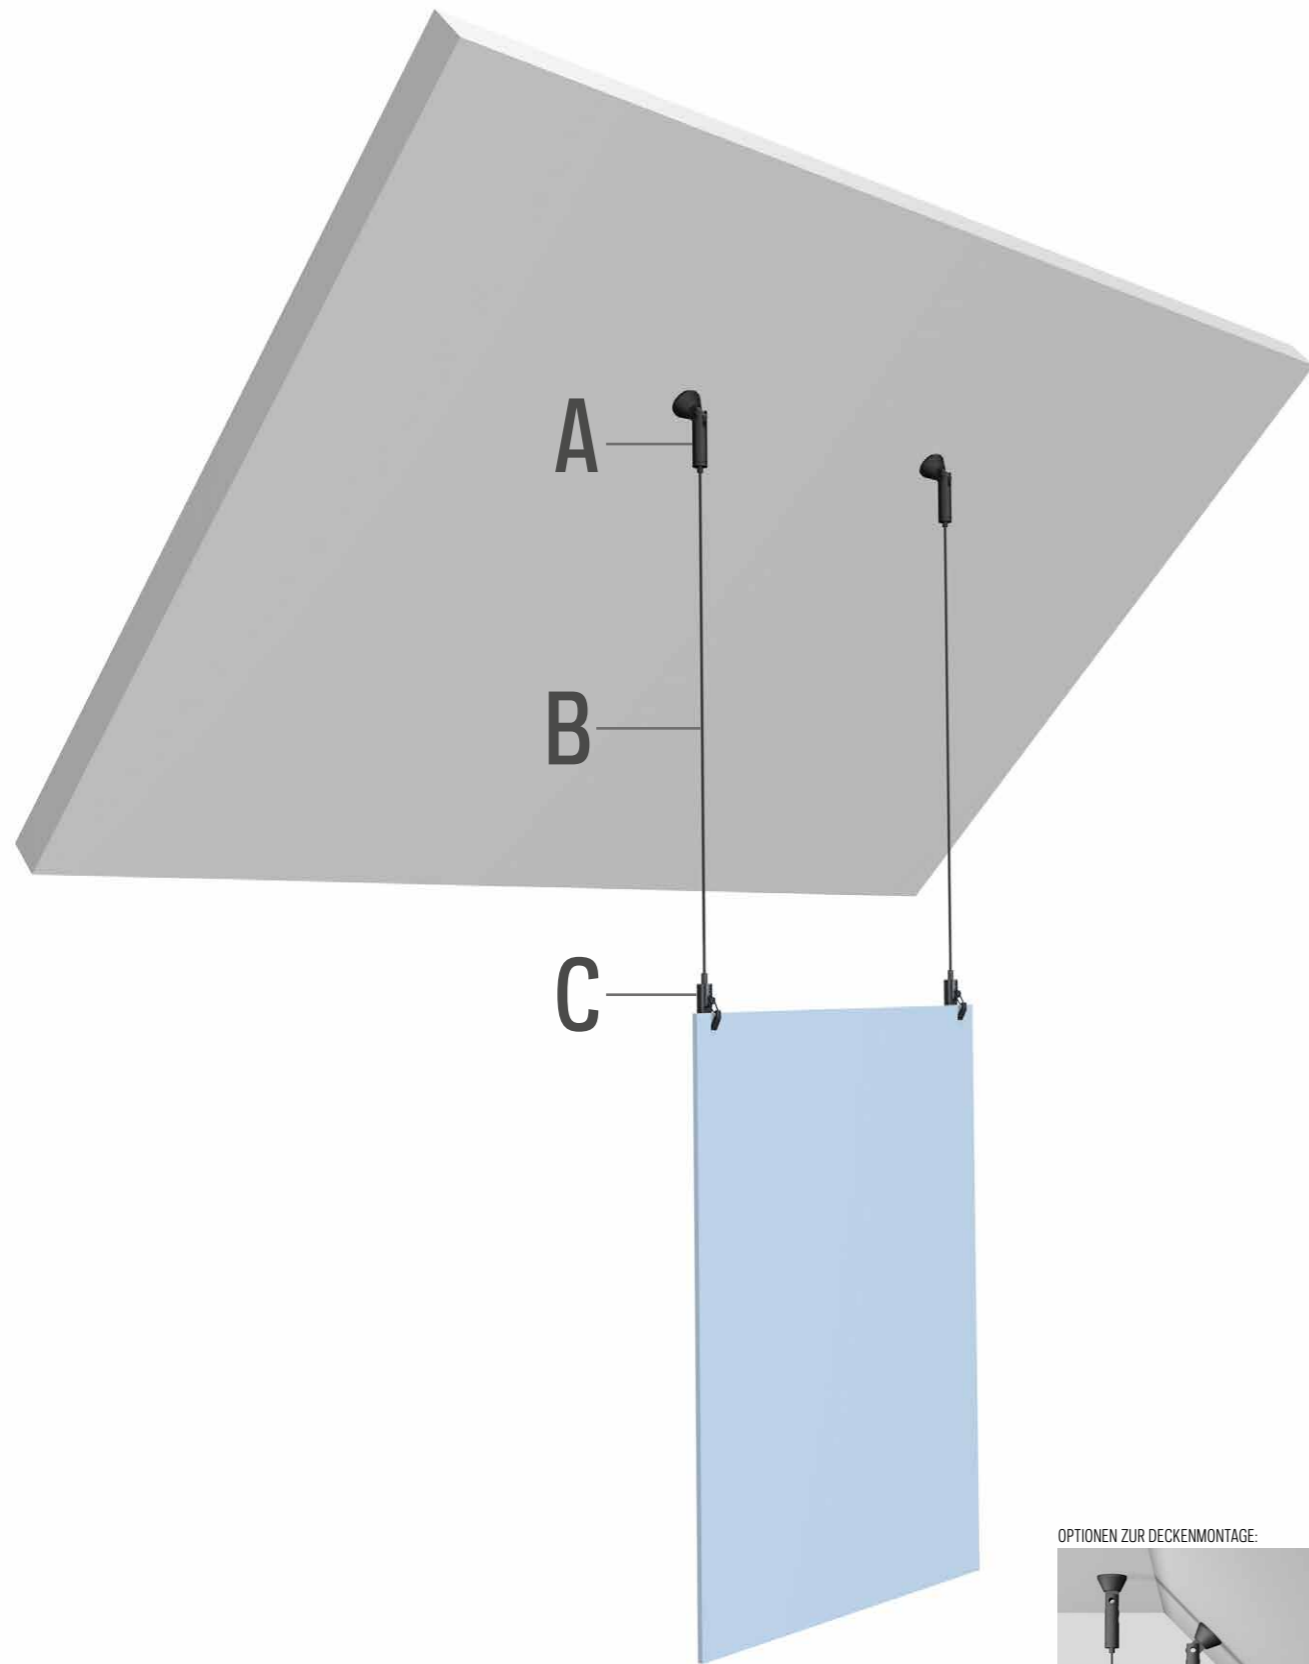

DECKE SCHRÄGE WAND

GEZEIGTE KOMBINATION:
A2 + B2 + C1

MÖGLICHE KOMBINATIONEN:
A1/A2 + B1/B2 + C1/C2/C3/C4/C5/C6/C7

OPTIONEN ZUR DECKENMONTAGE:

DECKE SCHRÄGE WAND

A

A1	A2
	
DECKEKLEMME AUTO GRIP D01NI VERNICKELT	DECKEKLEMME AUTO GRIP D01BL SCHWARZ
7807.160	7807.150

B

B1	B2
	
STAHLDRAHT 7 x 7 1,2 mm 10 m*	STAHLDRAHT SCHWARZ 7 x 7 1,2 mm 3 m*
7807.350	7807.360

C

C1	C2	C3	C4	C5	C6	C7
						
STAHLDRÄHAKEN AUTO GRIP 1,2 mm ST01BL	STAHLDRÄHAKEN AUTO GRIP 1,2 mm ST01NI	STAHLDRÄHAKEN AUTO GRIP 1,2 mm ST02NI	STAHLDRÄHAKEN AUTO GRIP 1,2 mm ST03NI	STAHLDRÄHAKEN AUTO GRIP 1,2 mm STC01NI	STAHLDRÄHAKEN AUTO GRIP 1,2mm STD01NI VERNICKELT	STAHLDRÄHAKEN AUTO GRIP 1,2mm STD01BL SCHWARZ
7807.010	7807.020	7807.030	7807.040	7807.050	7807.080	7807.070

* KABELSCHNEIDER 7807.900 ZUR VERWENDUNG MIT STAHLDRAHT 7 x 7 1,2mm ERHÄLTICH