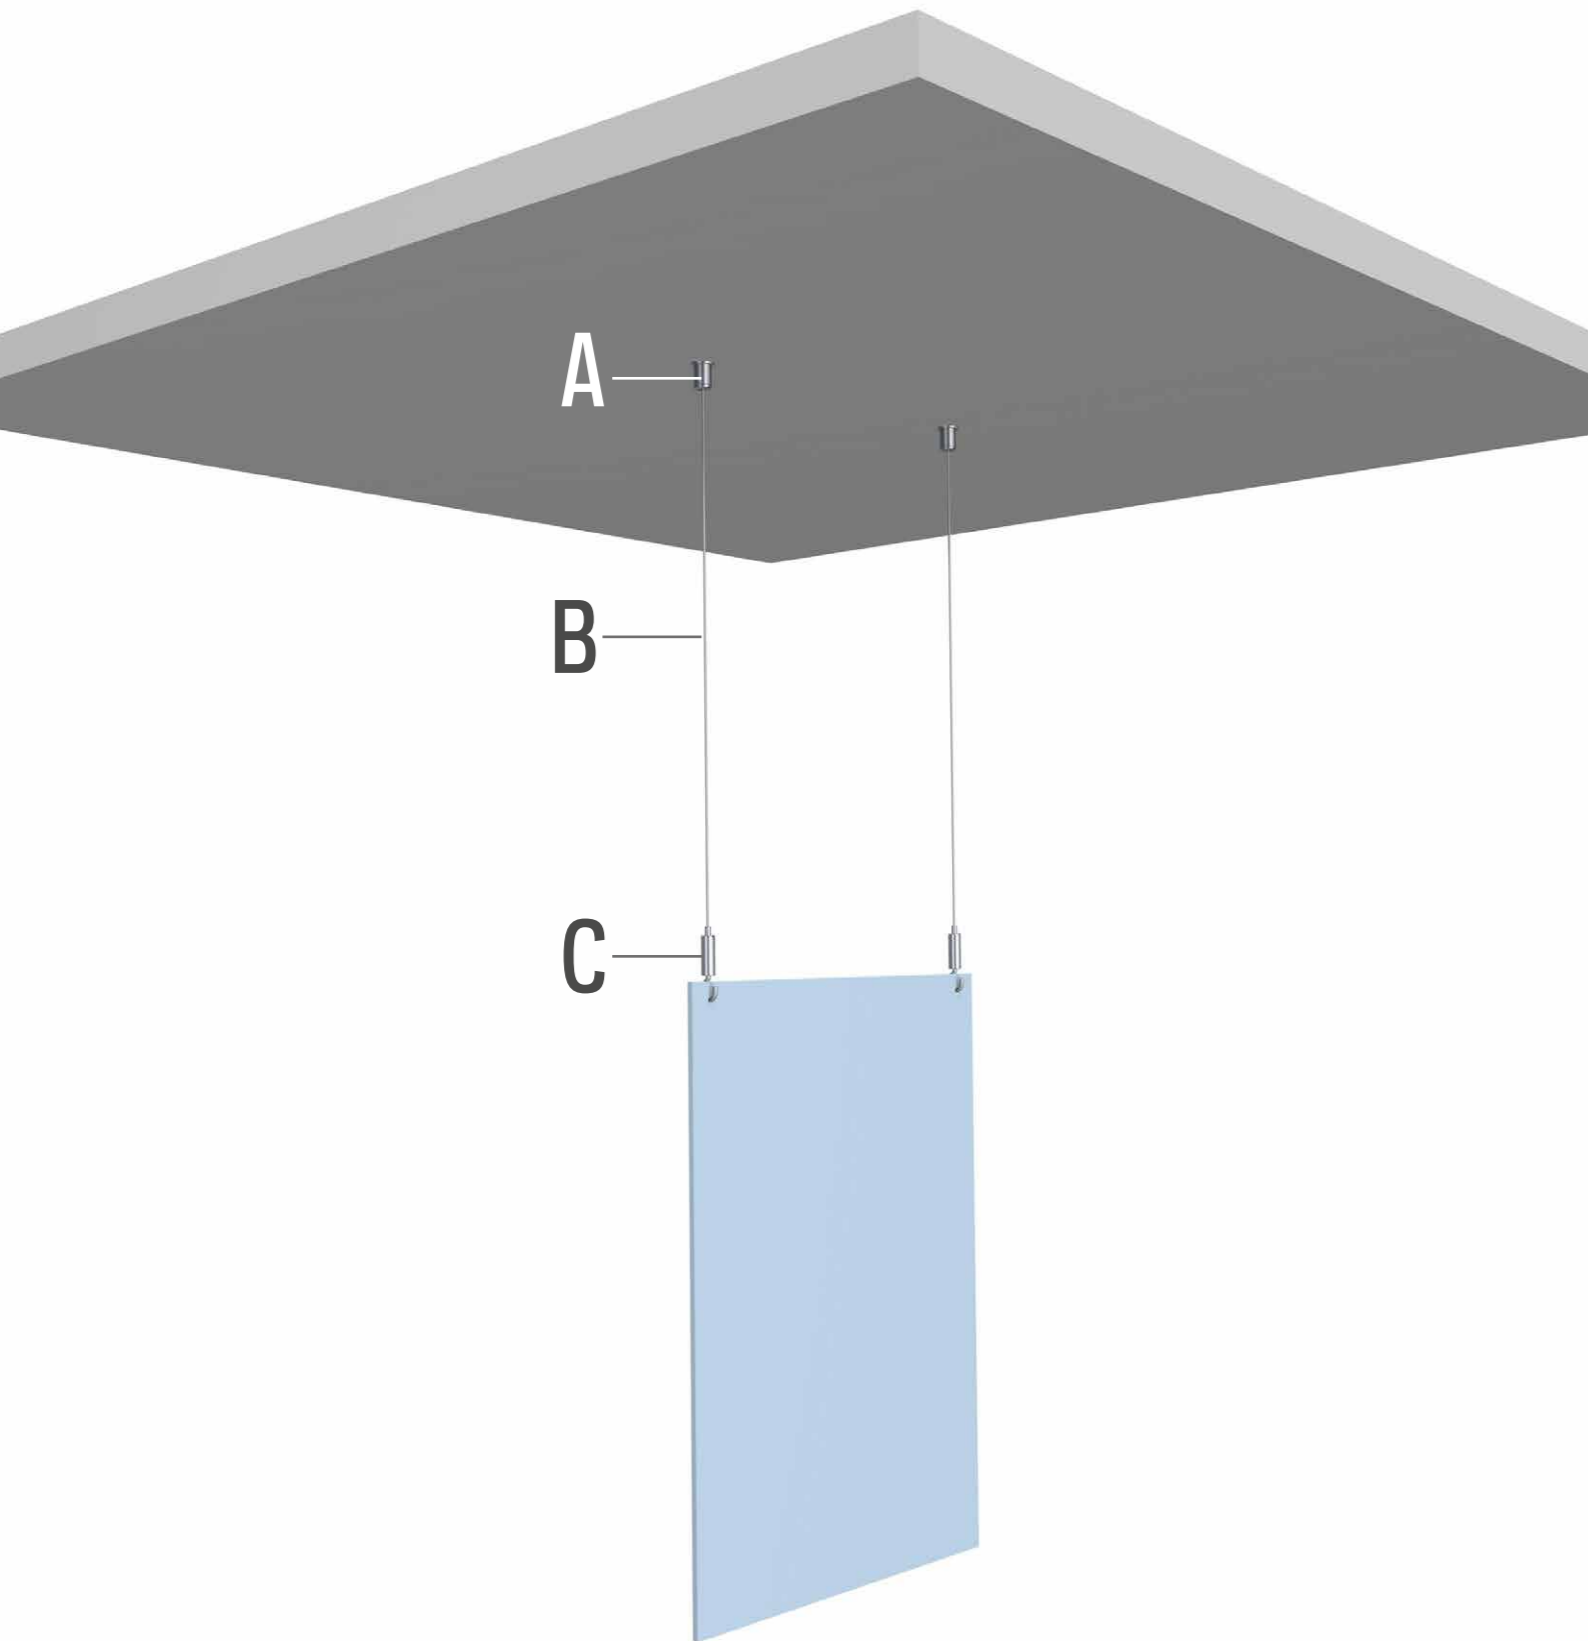

DECKE

GEZEIGTE KOMBINATION:
A2 + B2 + C3

MÖGLICHE KOMBINATIONEN:
A1/A2 + B1/B2 + C1/C2/C3/C4/C5/C6/C7
A3 + B3/B4 + C1/C2/C3/C4/C5/C6/C7

DECKE

A

A1			A2			A3
						
DECKEKLEMME SCHWARZ C01BL	FISCHER DUOPOWER 5X25 5 mm	SCHRAUBE 3,5 X 40 mm	DECKEKLEMME VERNICKELT N C01NI	FISCHER DUOPOWER 5X25 5 mm	SCHRAUBE 3,5 X 40 mm	DECKE-AUFHÄNGUNG AUTO GRIP 1,2 mm CS01NI
7807.100	9.4934	9.4945	7807.110	9.4934	9.4945	7807.140

B

B1	B2	B3	B4
			
STAHLDRAHT + GLEITER 1,2 mm 300 cm SCHWARZ	STAHLDRAHT + GLEITER 1,2 mm 300 cm VERNICKELT	STAHLDRAHT 7 x 7 1,2 mm 10 m*	STAHLDRAHT SCHWARZ 7 x 7 1,2 mm 3 m*
7807.200	7807.210	7807.350	7807.360

D

KOMPLETTSET

2x
SET DECKE 2x STAHLDRAHT 1,2 mm 300 cm + 2x DECKEKLEMME VERNICKELT + 2x STAHLDRAHTHAKEN
7807.520

* KABELSCHNEIDER 7807.900 ZUR VERWENDUNG MIT STAHLDRAHT 7 x 7 1,2mm ERHÄLTLICH