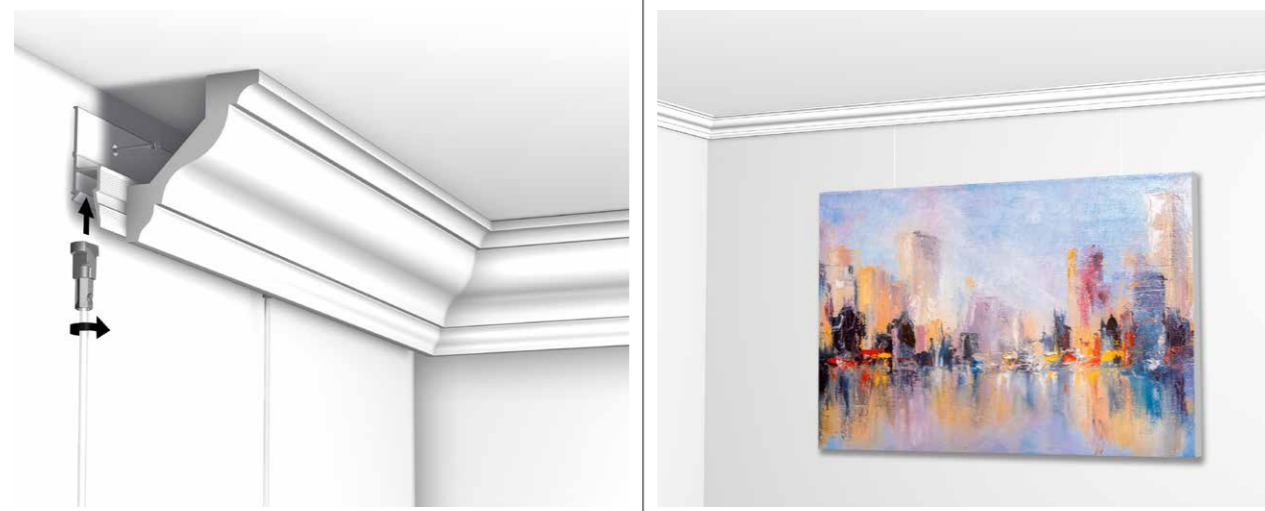

DECO RAIL / DECO RAIL LED

DECO RAIL (EN ASSOCIATION AVEC DES CORNICHES)

DECO RAIL LED (EN ASSOCIATION AVEC PROFIL D'ÉCLAIRAGE)

SHADOWLINE

SHADOWLINE DRYWALL (EN ASSOCIATION AVEC DU PLACOPLÂTRE)

SHADOWLINE MASONRY (EN ASSOCIATION AVEC LES MURS EN PIERRE)

DECO RAIL LED

20
KG/M

10
ANS
DE GARANTIE

4 VIS / M

Système de suspension invisible avec éclairage indirect subtil

Le Deco Rail LED est un système tout en un de suspension et profil d'éclairage avec LED indirect subtil. Avec le profil d'éclairage C362 d'ORAC, vous ajoutez un éclairage indirect depuis le mur. Une finition moderne et élégante dans votre intérieur. La combinaison du Deco Rail avec le profil d'éclairage crée un système de suspension invisible et permet d'aménager les murs avec souplesse. Les murs aux finitions épurées peuvent rester intacts avec la possibilité d'accrocher et de déplacer les tableaux à tout moment. Les fils de suspension peuvent être cliqués à tout endroit de votre choix dans le rail derrière le profil d'éclairage. Le profil pour l'éclairage indirect est livré hors éclairage LED.

CIMAISE / PROFIL D'ÉCLAIRAGE

DECO RAIL - BLANC BRUT
RAL 9016

C362 PROFIL D'ÉCLAIRAGE

NO D'ARTICLE 200 cm	05.75100	05.75362
DIMENSIONS PROFIL	5 x 5 x 200 cm	

MATÉRIEL DE FIXATION

290 ml (pour 7 - 8 m)

COLLE POUR DECO RAIL LED