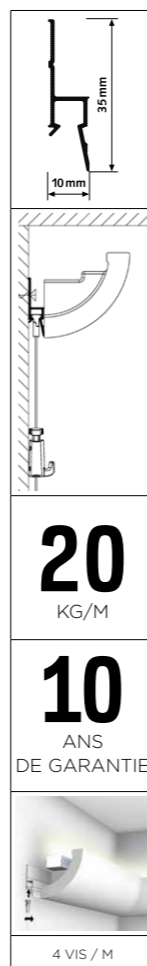

DECO RAIL / DECO RAIL LED

DECO RAIL (EN ASSOCIATION AVEC DES CORNICHES)

DECO RAIL LED (EN ASSOCIATION AVEC PROFIL D'ÉCLAIRAGE)

SHADOWLINE

SHADOWLINE DRYWALL (EN ASSOCIATION AVEC DU PLACOPLÂTRE)

SHADOWLINE MASONRY (EN ASSOCIATION AVEC LES MURS EN PIERRE)

DECO RAIL LED

20
KG/M

10
ANS
DE GARANTIE

4 VIS / M

Système de suspension invisible avec éclairage indirect subtil

Le Deco Rail LED est un système tout en un de suspension et profil d'éclairage avec LED indirect subtil. Avec le profil d'éclairage C362 d'ORAC, vous ajoutez un éclairage indirect depuis le mur. Une finition moderne et élégante dans votre intérieur. La combinaison du Deco Rail avec le profil d'éclairage crée un système de suspension invisible et permet d'aménager les murs avec souplesse. Les murs aux finitions épurées peuvent rester intacts avec la possibilité d'accrocher et de déplacer les tableaux à tout moment. Les fils de suspension peuvent être cliqués à tout endroit de votre choix dans le rail derrière le profil d'éclairage. Le profil pour l'éclairage indirect est livré hors éclairage LED.

CIMAISE / PROFIL D'ÉCLAIRAGE

DECO RAIL - BLANC BRUT
RAL 9016

C362 PROFIL D'ÉCLAIRAGE

NO D'ARTICLE 200 cm	05.75100	05.75362
DIMENSIONS PROFIL	5 x 5 x 200 cm	

MATÉRIEL DE FIXATION

290 ml (pour 7 - 8 m)

COLLE POUR DECO RAIL LED