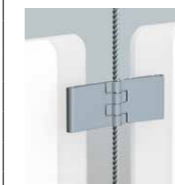

ARRÊT SIMPLE

2-4 mm

7805.001