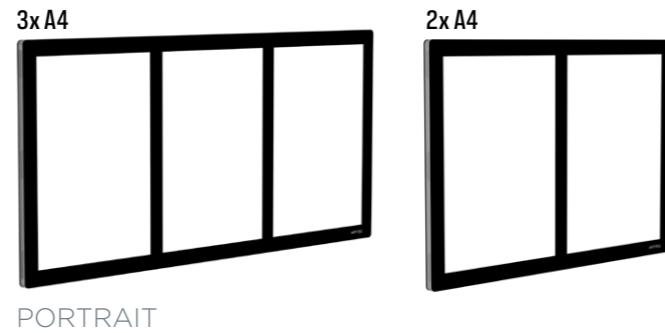

DISPLAY IT LED PANNEAUX

Les panneaux LED A3, A4, A2 et A1 peuvent être utilisés en format paysage ou portrait. Les panneaux LED 2x A4 et 3x A4 ne peuvent être utilisés qu'en format portrait. Tous les panneaux LED sont dotés d'un éclairage LED lumineux. Les câbles en acier passent par une fonction auto-adhésive à travers les panneaux LED et les relient entre eux. Cela garantit une présentation professionnelle et élégante et permet de régler rapidement et facilement la hauteur des panneaux. Le système peut être utilisé des deux côtés : l'avant et l'arrière des panneaux LED peuvent être pourvus de papier translucide.

LED PANNEAUX

NO D'ARTICLE	7700.004	A4 (paysage & portrait)	9 watt
NO D'ARTICLE	7700.003	A3 (paysage & portrait)	17 watt
NO D'ARTICLE	7700.002	A2 (paysage & portrait)	22 watt
NO D'ARTICLE	7700.020	2x A4 (portrait uniquement)	17 watt
NO D'ARTICLE	7700.021	3x A4 (portrait uniquement)	24 watt