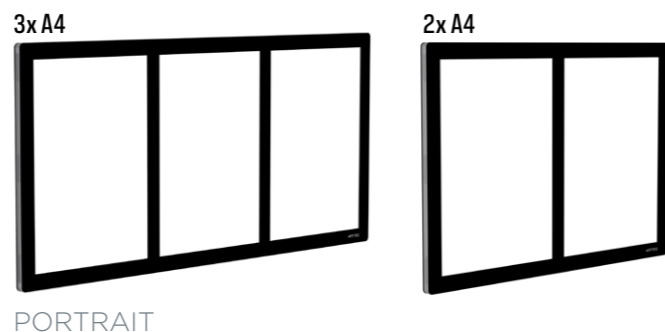

DISPLAY IT LED PANELEN

De A3, A4, A2 en A1 LED panelen zijn in liggend en staand formaat te gebruiken. De 2x A4 en 3x A4 LED panelen zijn alleen staand te gebruiken. Alle LED panelen zijn voorzien van heldere LED verlichting. De staalkablen lopen door een auto-grip functie door de LED panelen en verbinden deze met elkaar. Dit zorgt voor een professionele, strakke presentatie en maakt het verstellen in hoogte van de panelen snel en eenvoudig. Het systeem kan dubbelzijdig worden gebruikt: de voor- en achterzijde van de LED panelen kunnen van lichtdoorlatend papier worden voorzien.

LED PANELEN

ARTIKELNR.	7700.004	A4 (landscape & portrait)	9 watt
ARTIKELNR.	7700.003	A3 (landscape & portrait)	17 watt
ARTIKELNR.	7700.002	A2 (landscape & portrait)	22 watt
ARTIKELNR.	7700.020	2x A4 (alleen portrait)	17 watt
ARTIKELNR.	7700.021	3x A4 (alleen portrait)	24 watt