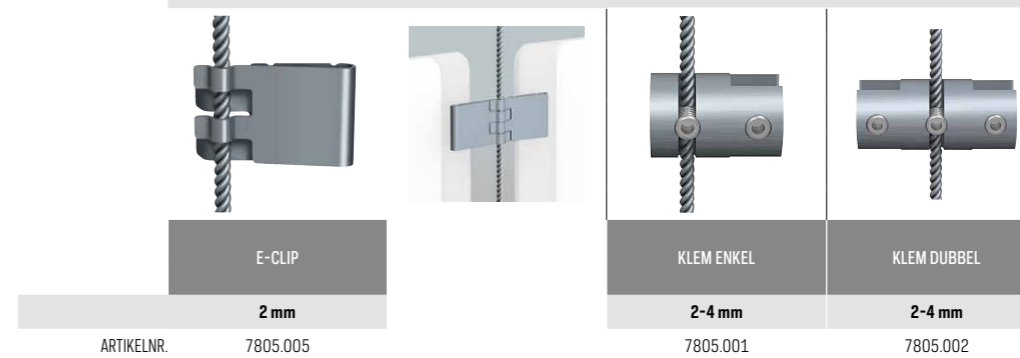

KLEMMEN

DISPLAYS

	ARTIKELNR.	7803.211	2 mm A4	30 x 21 cm LIGGEND
	ARTIKELNR.	7803.212	2 mm A4	21 x 30 cm STAAND
	ARTIKELNR.	7803.301	2 mm A3	42 x 30 cm LIGGEND
	ARTIKELNR.	7803.302	2 mm A3	30 x 42 cm STAAND

VEER DISPLAY IT METAAL
7805.006