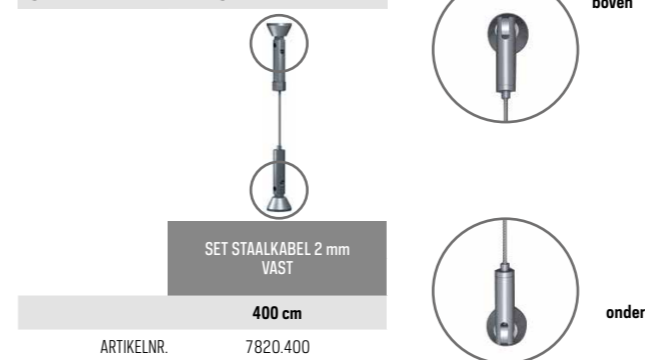

DISPLAY IT FIXED

STAALKABELSET

KLEMMEN

DISPLAYS

	ARTIKELNR.	7803.211	2 mm A4	30 x 21 cm LIGGEND
	ARTIKELNR.	7803.212	2 mm A4	21 x 30 cm STAAND
	ARTIKELNR.	7803.301	2 mm A3	42 x 30 cm LIGGEND
	ARTIKELNR.	7803.302	2 mm A3	30 x 42 cm STAAND