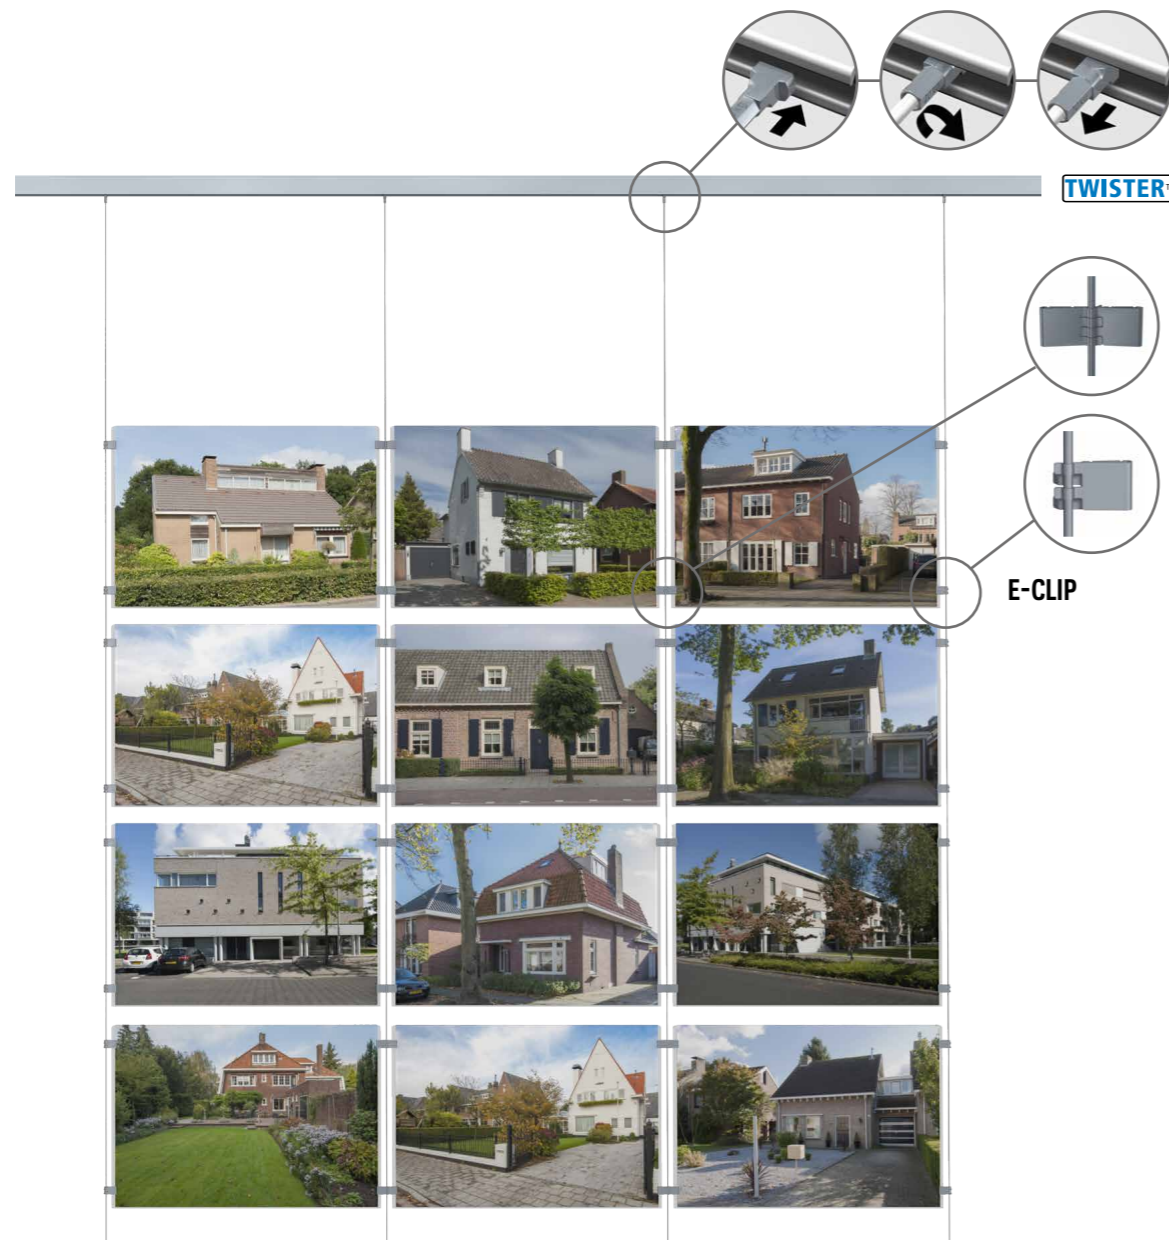

DISPLAY IT LED FLEX

Opvallen met LED panelen

Dit kabelsysteem met LED verlichting zorgt voor de optimale presentatie van documenten, producten en diensten. Het is uitermate geschikt om toegepast te worden als presentatiesysteem in vitrines, daar waar de informatie dag en nacht mag opvallen! Het is mogelijk om de rail aan de wand of het plafond te monteren. De adapters zijn in een handomdraai in- en uit de rail te draaien voor een flexibel gebruik van het systeem.

DISPLAY IT FLEX

Display It: professioneel en overzichtelijk

Met het presentatiesysteem Display It kunt u uw mededelingen of documenten professioneel en overzichtelijk presenteren. De kunststof lijsten van het systeem zijn eenvoudig te monteren en op de juiste hoogte te verschuiven. Dankzij de E-clip voor Display It is de inhoud van de kunststof lijsten binnen een paar tellen te verwisselen. Ook kunnen hierdoor de lijsten makkelijk aan elkaar gekoppeld worden, waardoor een horizontale en verticale presentatie mogelijk is. Dit presentatiesysteem is uitermate geschikt voor de makelaardij of als presentatiemiddel voor afdelingen in ziekenhuizen en andere instellingen. Display It heeft een Flex (flexibele montage) en Fixed (vaste montage) uitvoering. De Display It Flex uitvoering wordt gebruikt in combinatie met een ophangrail en stangen, die eenvoudig in de rail te verplaatsen zijn.