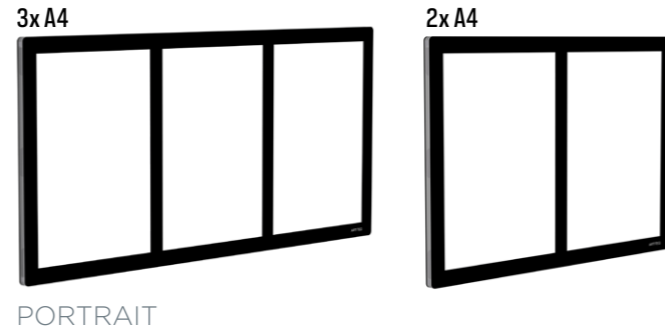

DISPLAY IT LED PANELEN

De A3, A4, A2 en A1 LED panelen zijn in liggend en staand formaat te gebruiken. De 2x A4 en 3x A4 LED panelen zijn alleen staand te gebruiken. Alle LED panelen zijn voorzien van heldere LED verlichting. De staalkablen lopen door een auto-grip functie door de LED panelen en verbinden deze met elkaar. Dit zorgt voor een professionele, strakke presentatie en maakt het verstellen in hoogte van de panelen snel en eenvoudig. Het systeem kan dubbelzijdig worden gebruikt: de voor- en achterzijde van de LED panelen kunnen van lichtdoorlatend papier worden voorzien.

LED PANELEN

ARTIKELNR.	7700.004	A4 (landscape & portrait)	9 watt
ARTIKELNR.	7700.003	A3 (landscape & portrait)	17 watt
ARTIKELNR.	7700.002	A2 (landscape & portrait)	22 watt
ARTIKELNR.	7700.020	2x A4 (alleen portrait)	17 watt
ARTIKELNR.	7700.021	3x A4 (alleen portrait)	24 watt