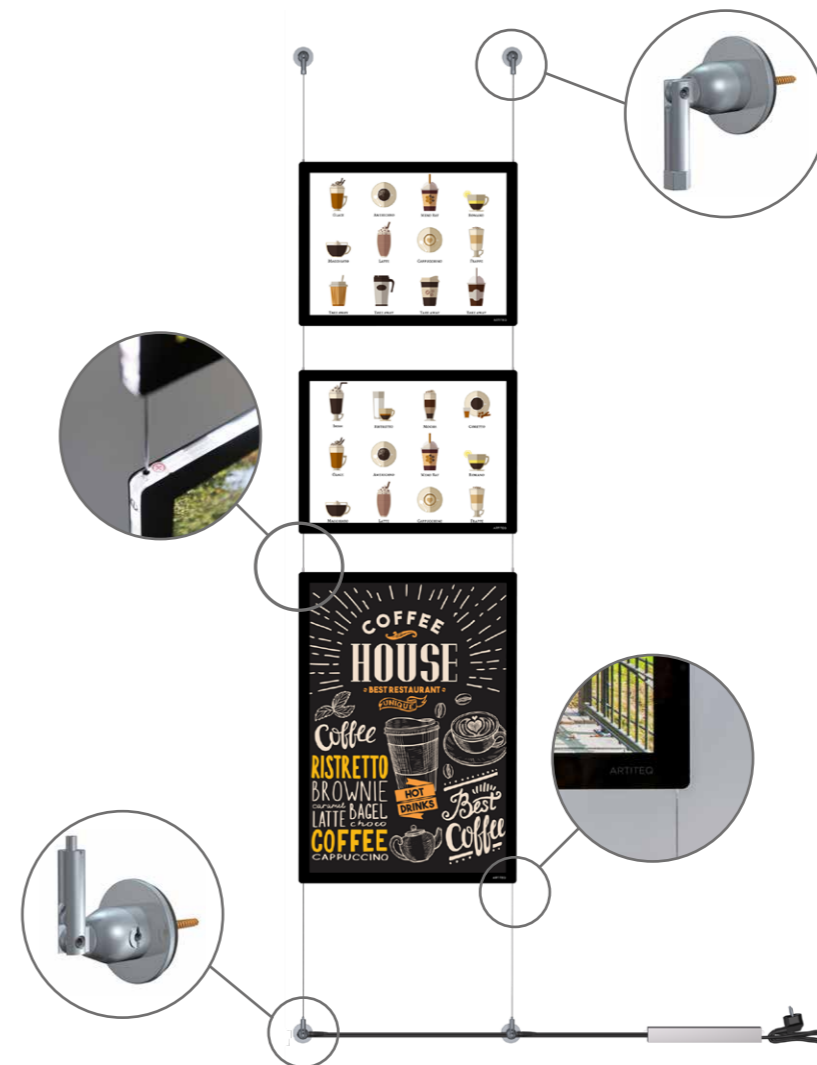

DISPLAY IT LED FLEX

Opvallen met LED panelen

Dit kabelsysteem met LED verlichting zorgt voor de optimale presentatie van documenten, producten en diensten. Het is uitermate geschikt om toegepast te worden als presentatiesysteem in vitrines, daar waar de informatie dag en nacht mag opvallen! Het is mogelijk om de rail aan de wand of het plafond te monteren. De adapters zijn in een handomdraai in- en uit de rail te draaien voor een flexibel gebruik van het systeem.

montagevideo

RAIL

RAIL ZWART*	RAIL ZWART*	OPHANGSET	AANSLUITSET	RAIL AFDEKKAP ZWART
183 cm	300 cm	2x 300 cm		82/37 x 82 mm
ARTIKELNR. 7720.183	7720.300	7710.010	7710.020	7740.019

*RAIL IS INCLUSIEF BEVESTIGINGSMATERIAAL EN EINDKAPPEN

DISPLAY IT LED FIXED

Een eyecatcher aan de wand

Het kabelsysteem Display It LED Fixed heeft een vaste montage aan wand of plafond en geeft een opvallende presentatie door de LED panelen. Net als de FLEX-versie kan het gebruikt worden in vitrines of op andere plekken binnen een gebouw. De inhoud van de panelen zijn telkens in een handomdraai te wisselen.

STAALKABELSET

OPHANGSET
2x 300 cm
ARTIKELNR. 7710.030

DISPLAY IT LED PANELEN

De A3, A4, A2 en A1 LED panelen zijn in liggend en staand formaat te gebruiken. De 2x A4 en 3x A4 LED panelen zijn alleen staand te gebruiken. Alle LED panelen zijn voorzien van heldere LED verlichting. De staalkablen lopen door een auto-grip functie door de LED panelen en verbinden deze met elkaar. Dit zorgt voor een professionele, strakke presentatie en maakt het verstellen in hoogte van de panelen snel en eenvoudig. Het systeem kan dubbelzijdig worden gebruikt: de voor- en achterzijde van de LED panelen kunnen van lichtdoorlatend papier worden voorzien.