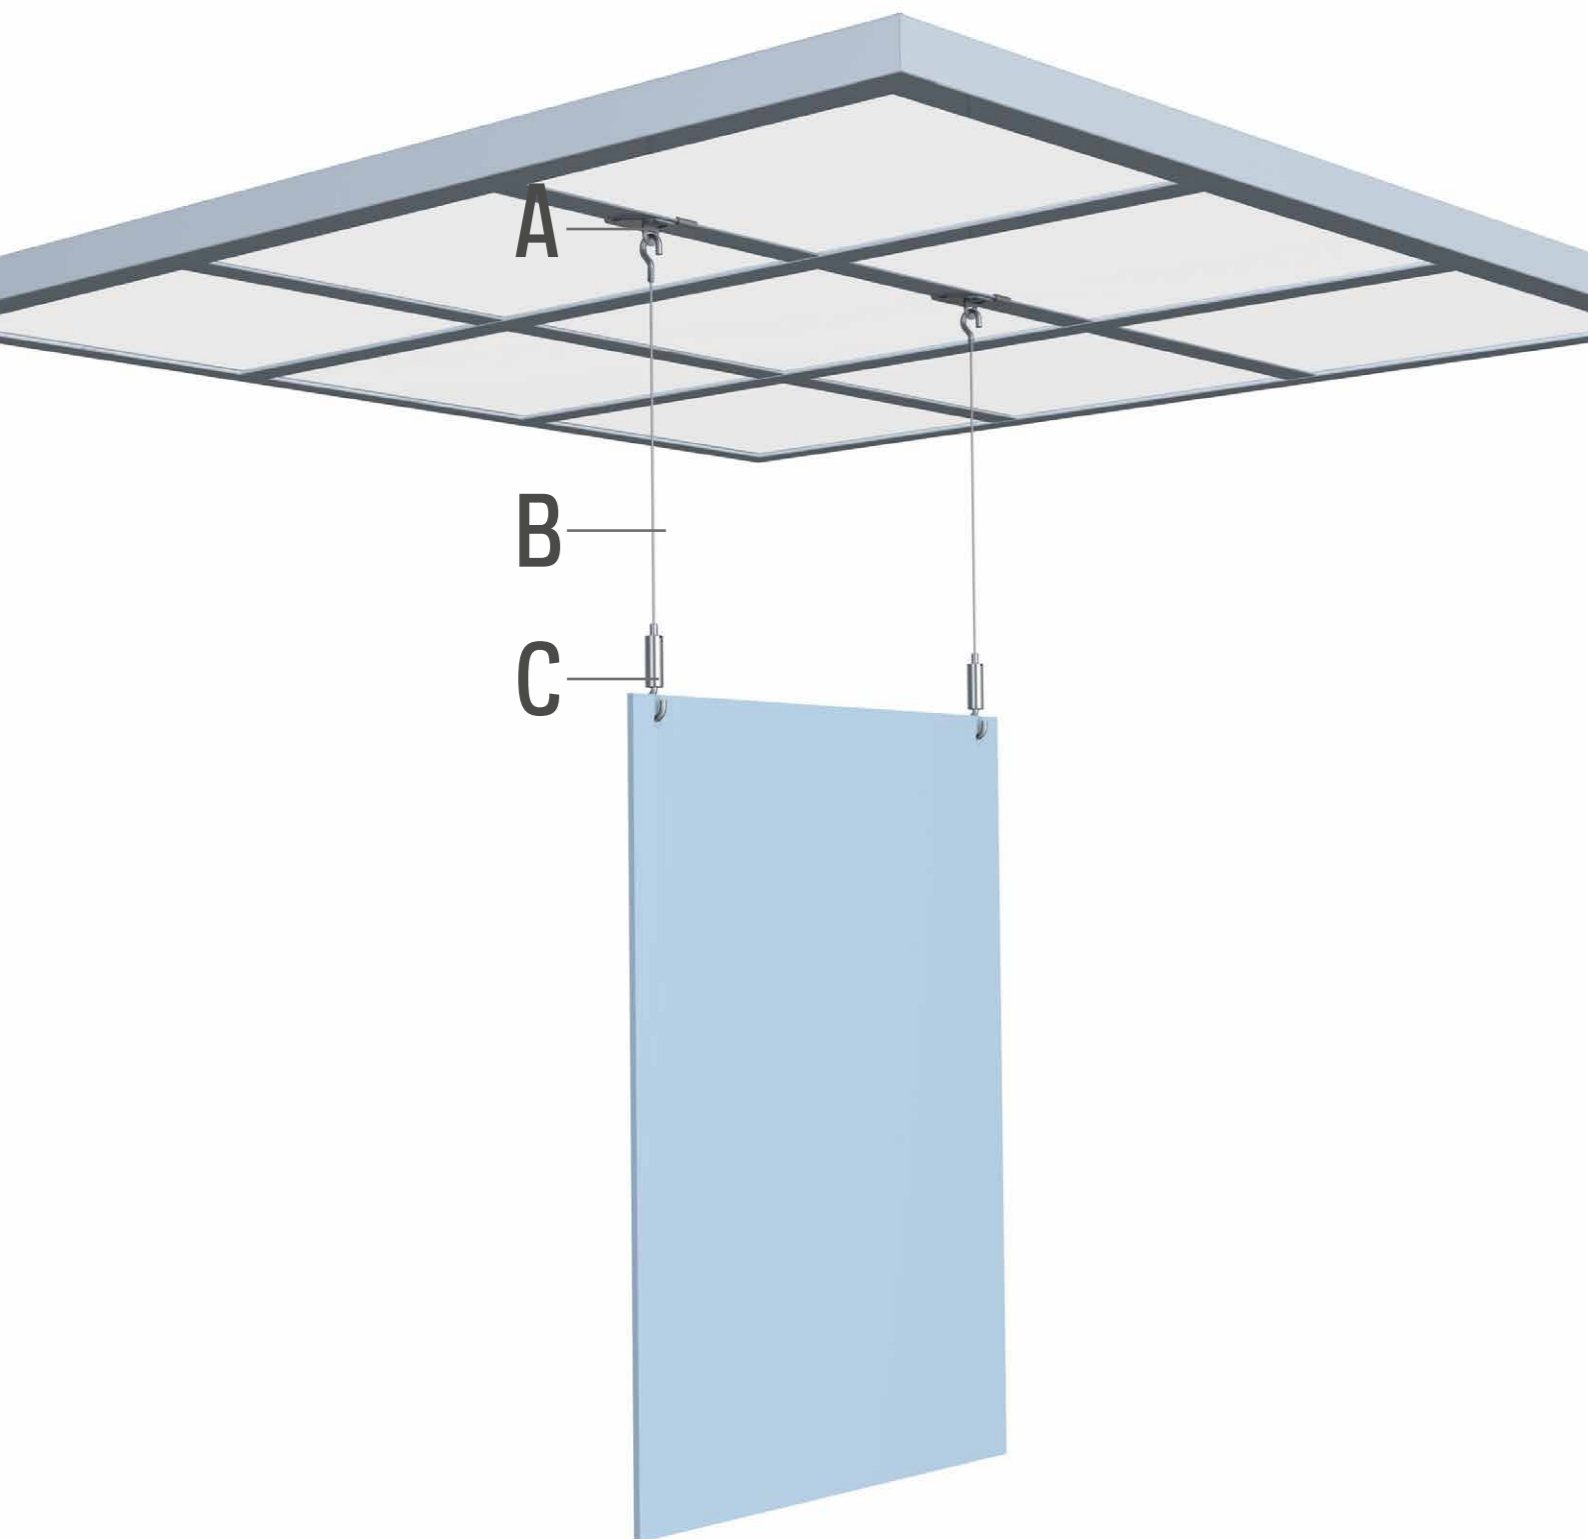

FAUX PLAFOND

COMBINAISON AFFICHÉE:
A1 + B1 + C3

COMBINAISONS POSSIBLES:
A1 + B1 + C1/C2/C3/C4/C5/C6/C7
A2 + B2/B3 + C1/C2/C3/C4/C5/C6/C7

FAUX PLAFOND

A	A1	A2	A3 NEW				
							
	ATTACHE FAUX PLAFOND 24 mm 7807.120	ATTACHE FAUX PLAFOND 24 mm + SUSPENSION AUTO BLOQUANT 1,2 mm 7807.130	ATTACHE FAUX PLAFOND NOIR 24 mm 7807.121				
B	B1	B1	B2				
							
	FIL EN ACIER + CROCHET 1,2 mm 300 cm 7807.310	FIL EN ACIER 7x7 1,2 mm 10 m* 7807.350	FIL EN ACIER NOIR 7x7 1,2 mm 3 m* 7807.360				
C	C1	C2	C3	C4	C5	C6	C7
							
	CROCHET AUTO BLOQUANT FIL EN ACIER 1,2 mm ST01BL 7807.010	CROCHET AUTO BLOQUANT FIL EN ACIER 1,2 mm ST01NI 7807.020	CROCHET AUTO BLOQUANT FIL EN ACIER 1,2 mm ST02NI 7807.030	CROCHET AUTO BLOQUANT FIL EN ACIER 1,2 mm ST03NI 7807.040	CROCHET ARRÊT AUTO BLOQUANT FIL EN ACIER 1,2 MM STC01NI 7807.050	CROCHET AUTO BLOQUANT FIL EN ACIER 1,2mm STD01NI 7807.080	CROCHET AUTO BLOQUANT FIL EN ACIER 1,2mm STD01BL 7807.070
	D						
	KIT COMPLET						
							
	SET FAUX PLAFOND 2x FIL EN ACIER 1,2 mm 300 cm + 2x ATTACHE FAUX PLAFOND + 2x CROCHET AUTO BLOQUANT FIL EN ACIER 7807.510						

* COUPE-CÂBLE 7807.900 DISPONIBLE POUR UTILISATION AVEC FIL EN ACIER 7 x 7 1,2 mm