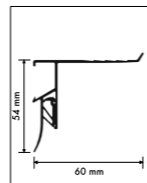

INFO RAIL+

> 80
< 2^G
MM

max.
5
KG/M

10
JAAR
GARANTIE

Veelzijdig presentatiesysteem aan wand

Met de Info Rail + kunt u aan de wand een veelzijdig presentatiesysteem maken. Foto's, tekeningen of recepten zijn eenvoudig in de rail te klemmen, zoals u mogelijk al gewend bent van onze Info Rail. Bovenop is een 6 cm breed vlak waar kleine fotolijsten, schilderijen op canvas, (wens)kaarten of overige kleine knutselwerkjes gepresenteerd kunnen worden. Een ideaal, flexibel en veelzijdig presentatiesysteem waarbij wanden niet beschadigd hoeven te worden en het wisselen van tekeningen, posters of lijsten snel en eenvoudig gaat. Papier vanaf 80 g tot karton met een dikte van 2mm worden dankzij een tweevoudige kunststof klemming stevig vastgeklemd in de rail. Het bovenzvlak van 6cm is voorzien van enkele subtiele rillen om zo een kaart of een lijst stabiel te presenteren.

INFO RAIL +

05.57200

INFO RAIL + WIT

200 cm

INCL. BEVESTIGINGSMATERIAAL EN EINDKAPPEN

05.47180

EINDKAP INFO RAIL + WIT (L&R)

Stappenplan spelling: