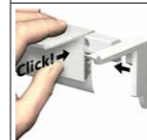

INFO RAIL+

> 80
< 2^G
MM

max.
5
KG/M

10
JAAR
GARANTIE

Veelzijdig presentatiesysteem aan wand

Met de Info Rail + kunt u aan de wand een veelzijdig presentatiesysteem maken. Foto's, tekeningen of recepten zijn eenvoudig in de rail te klemmen, zoals u mogelijk al gewend bent van onze Info Rail. Bovenop is een 6 cm breed vlak waar kleine fotolijsten, schilderijen op canvas, (wens)kaarten of overige kleine knutselwerkjes gepresenteerd kunnen worden. Een ideaal, flexibel en veelzijdig presentatiesysteem waarbij wanden niet beschadigd hoeven te worden en het wisselen van tekeningen, posters of lijsten snel en eenvoudig gaat. Papier vanaf 80 g tot karton met een dikte van 2mm worden dankzij een tweevoudige kunststof klemming stevig vastgeklemd in de rail. Het bovenzvlak van 6cm is voorzien van enkele subtiele rillen om zo een kaart of een lijst stabiel te presenteren.

INFO RAIL +

05.57200

INFO RAIL + WIT

200 cm

INCL. BEVESTIGINGSMATERIAAL EN EINDKAPPEN

05.47180

EINDKAP INFO RAIL + WIT (L&R)

Stappenplan spelling: