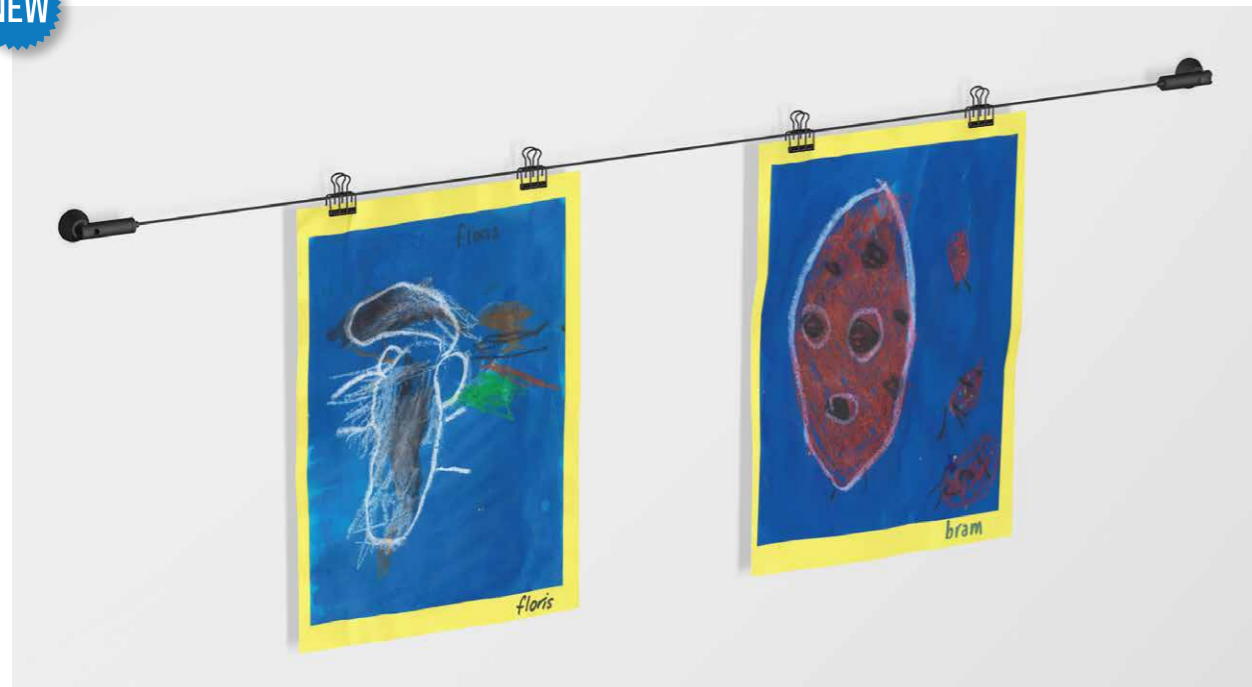

KIT FIL DE FER

NEW

Pour suspendre horizontalement des dessins, des affiches, des créations, des guirlandes ou des décorations, le Kit fil de fer est la solution. Le Kit fil de fer se compose d'un fil d'acier noir de 300 cm de long et peut être combiné avec des trombones noirs en forme de goutte d'eau ou des trombones noirs. Le fil d'acier noir est magnétique - choisissez des aimants amusants pour suspendre les dessins de cette manière. Fixez le support mural au mur à la hauteur souhaitée et tendez le fil d'acier. Idéal pour la salle de classe ou les couloirs de l'école !

<p>FIL DE FER: FIL D'ACIER NOIR 300 cm + MONTAGE MURAL</p>	<p>PINCES À PAPIER NOIR</p>	<p>TROMBONES GOUTTE D'EAU NOIR</p>	
<p>NO D'ARTICLE 7807.570</p>	<p>808.050</p>	<p>808.040</p>	