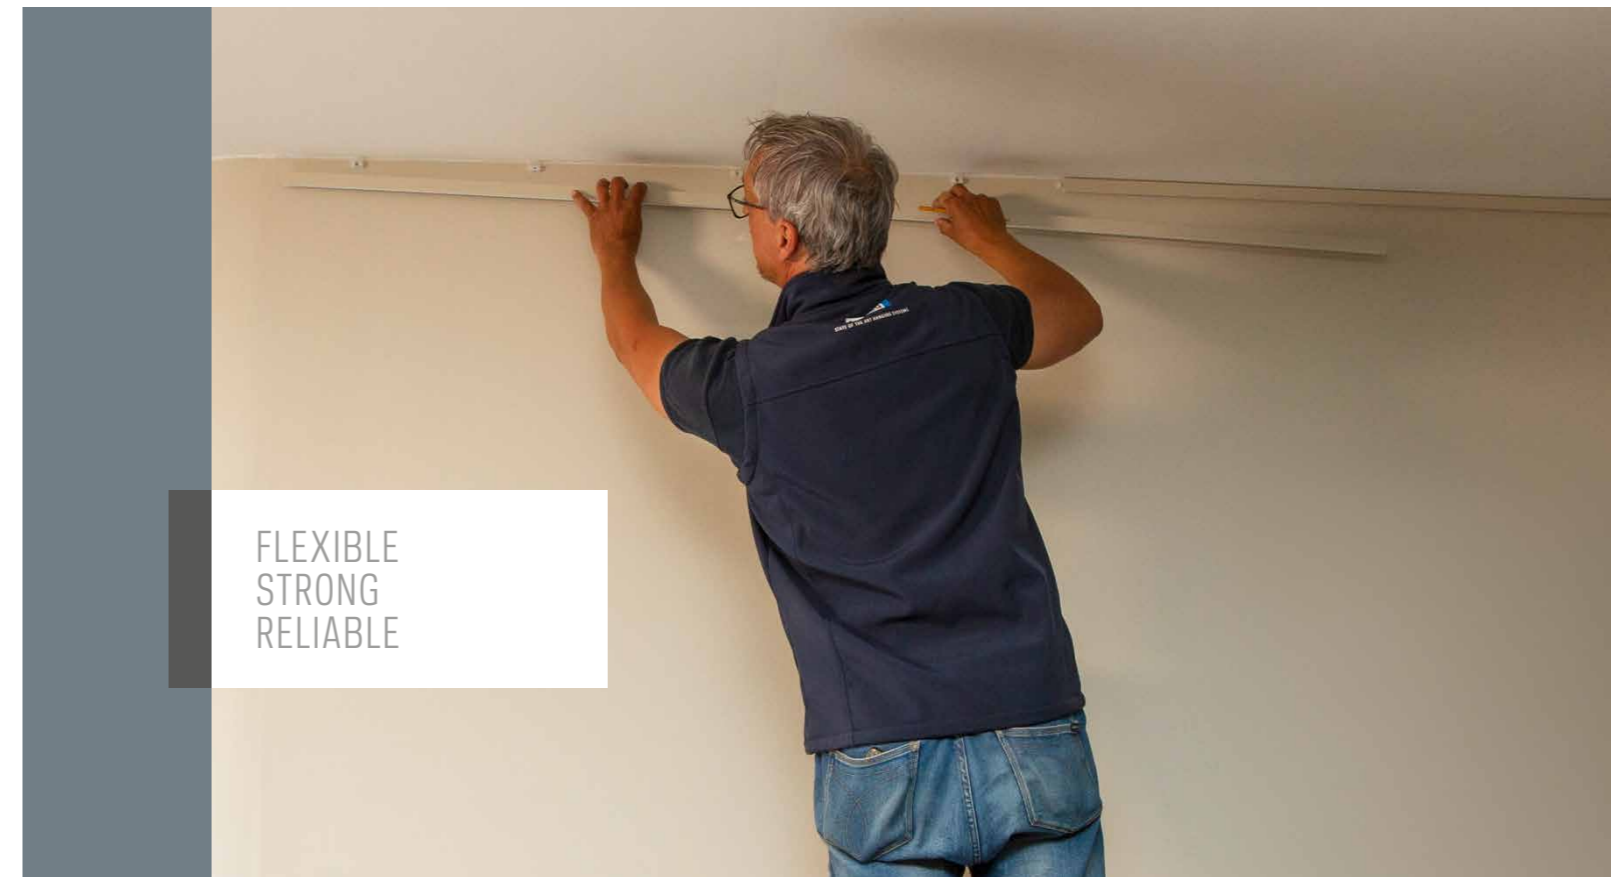

CLICK RAIL

KITS TOUT-EN-UN CLICK RAIL TWISTER CROCHET 15 KG

KIT TOUT-EN-UN 2m				
	1x 2m	6x	2x	150 cm 2x max. 15 kg
	CLICK RAIL BLANC BRUT RAL 9016	MATÉRIEL DE FIXATION	EMBOUT D'ARRÊT	CROCHET 15 kg + TWISTER 2 mm PERLON
NO D'ARTICLE	9.7162			

KIT TOUT-EN-UN 2m				
	1x 2m	6x	2x	150 cm 2x max. 15 kg
	CLICK RAIL BLANC RAL 9010	MATÉRIEL DE FIXATION	EMBOUT D'ARRÊT	CROCHET 15 kg + TWISTER 2 mm PERLON
NO D'ARTICLE	9.7161			

KIT TOUT-EN-UN 2m				
	1x 2m	6x	2x	150 cm 2x max. 15 kg
	CLICK RAIL ALU BROSSÉ	MATÉRIEL DE FIXATION	EMBOUT D'ARRÊT	CROCHET 15 kg + TWISTER 2 mm PERLON
NO D'ARTICLE	9.7163			

KIT TOUT-EN-UN 2m				
	1x 2m	6x	2x	150 cm 2x max. 15 kg
	CLICK RAIL ALU BROSSÉ	MATÉRIEL DE FIXATION	EMBOUT D'ARRÊT	CROCHET 15 kg + TWISTER 2 mm PERLON
NO D'ARTICLE	9.7164			

CLICK RAIL

KIT TOUT-EN-UN CLICK RAIL TWISTER MICRO GRIP 20 KG

KIT TOUT-EN-UN 2m				
	1x 2m	6x	2x	150 cm 2x max. 20 kg
	CLICK RAIL BLANC BRUT RAL 9016	MATÉRIEL DE FIXATION	EMBOUT D'ARRÊT	MICRO GRIP 2 mm + TWISTER 2 mm PERLON
NO D'ARTICLE	9.7130			

KIT TOUT-EN-UN 4m				
	2x 2m	12x	2x	150 cm 3x max. 20 kg
	CLICK RAIL BLANC BRUT RAL 9016	MATÉRIEL DE FIXATION	EMBOUT D'ARRÊT	MICRO GRIP 2 mm + TWISTER 2 mm PERLON
NO D'ARTICLE	9.7131			

FLEXIBLE
STRONG
RELIABLE