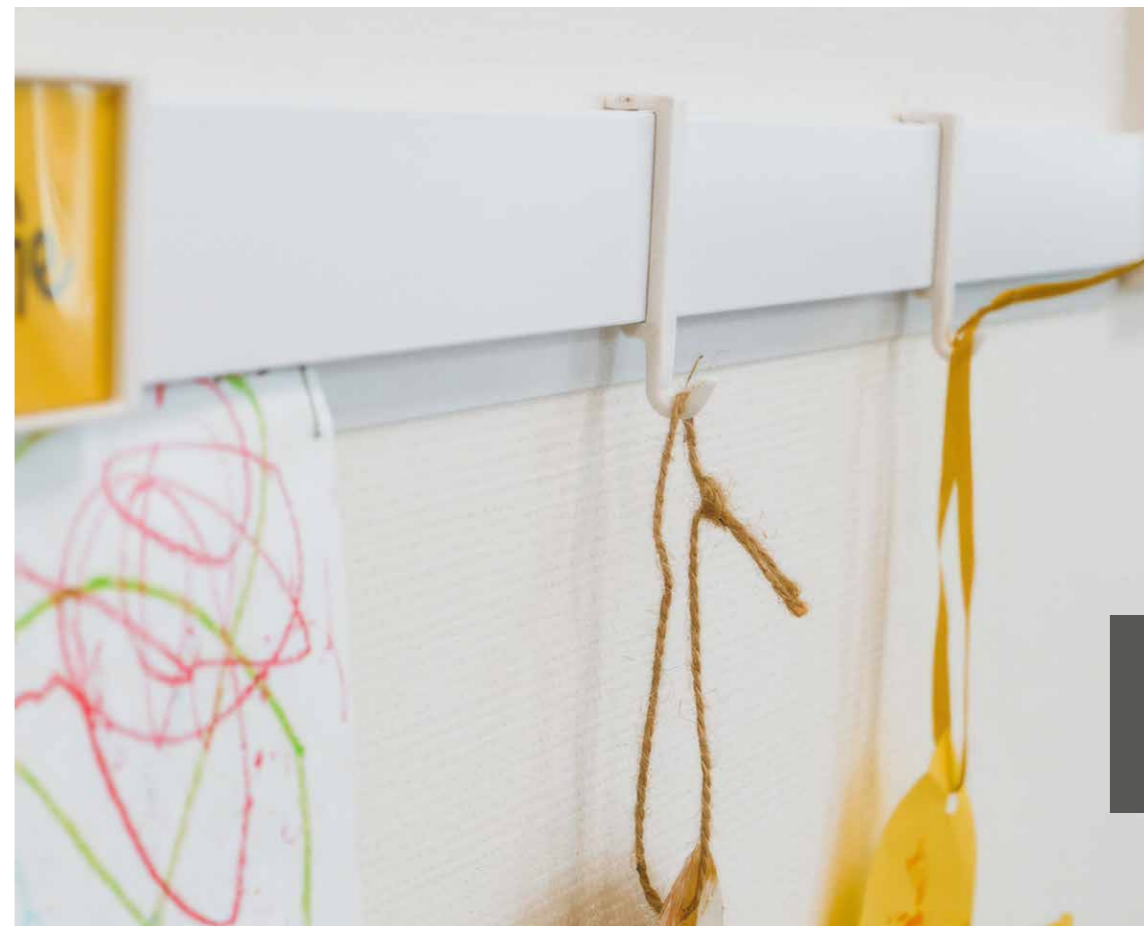

FLEXIBLE
MULTIFUNCTIONAL
EASE-OF-USE