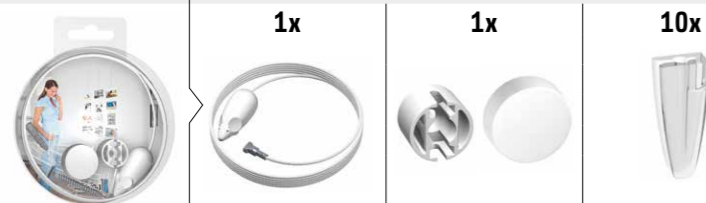

## PICTURE MOUSE

	PICTURE MOUSE WIT	PICTURE MOUSE STAAL
	150 cm	150 cm
ARTIKELNR.	7805.014	7805.016

COMPATIBEL MET ALLE ARTITEQ SCHILDERIJ OPHANGSYSTEMEN

Picture Mouse is een handig en origineel ophangkoord voor het presenteren van meerdere documenten zoals kaarten en foto's. Het is ook te gebruiken als 'solo' versie, los van een schilderij ophangstelsel. Het Picture Mouse Solo systeem is eenvoudig te installeren door de wandsteun op de muur te monteren. Het stalen Picture Mouse koord kan vervolgens eenvoudig in de wandsteun gehangen worden.

## PICTURE MOUSE SOLO (COMPLETE SET)

	1x	1x	10x
PICTURE MOUSE SOLO	PICTURE MOUSE WIT	WANDSTEUN + BEVESTIGINGSMATERIAAL	PICTURE CLIP TRANSPARANT
	150 cm		
ARTIKELNR.	7840.100		

Naast de transparante clips, kunnen ook magneten op het Picture Mouse koord gebruikt worden. De Mouse Magnets in wit of kleur zijn een perfecte combinatie met het Picture Mouse koord.