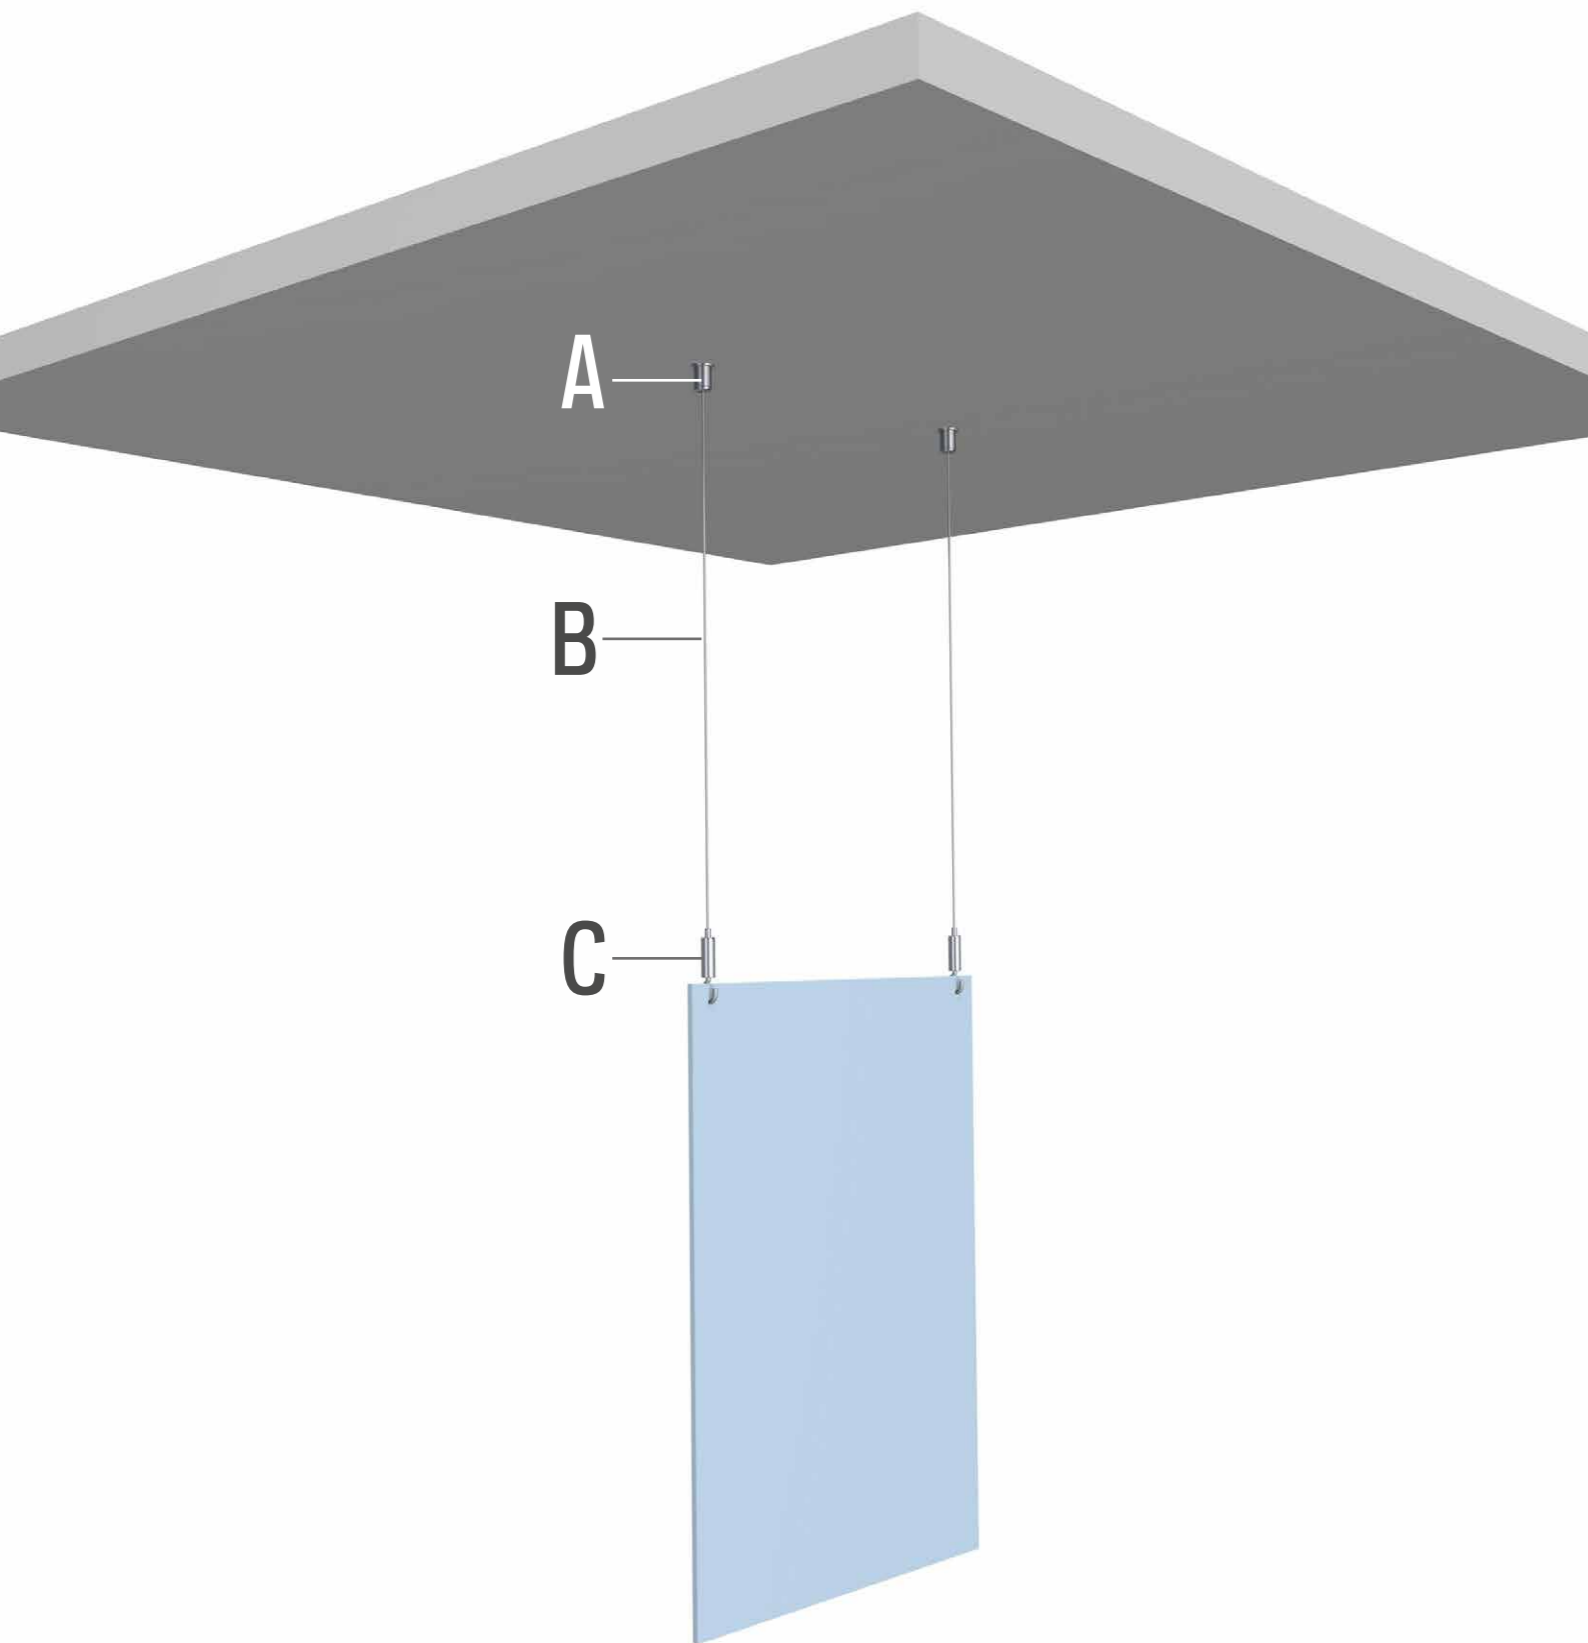

## PLAFOND

**GETOONDE COMBINATIE:**  
A2 + B2 + C3

**MOGELIJKE COMBINATIES:**  
A1/A2 + B1/B2 + C1/C2/C3/C4/C5/C6/C7  
A3 + B3/B4 + C1/C2/C3/C4/C5/C6/C7

## PLAFOND

A	A1			A2			A3
PLAFOND-BEVESTIGING ZWART C01BL 7807.100	FISCHER DUOPOWER 5X25 5 mm 9.4934	SCHROEF 3,5 X 40 mm 9.4945	PLAFOND-BEVESTIGING VERNIKKELD C01NI 7807.110	FISCHER DUOPOWER 5X25 5 mm 9.4934	SCHROEF 3,5 X 40 mm 9.4945	PLAFONDHANGER ZELFKLEMMEND 1,2 mm CS01NI 7807.140	
B	B1	B2	B3	B4			
STAALDRAAD + GLIJDER 1,2 mm 300 cm ZWART 7807.200	STAALDRAAD + GLIJDER 1,2 mm 300 cm VERNIKKELD 7807.210	STAALDRAAD 7 x 7 1,2 mm 10 m* 7807.350	STAALDRAAD ZWART 7 x 7 1,2 mm 3 m* 7807.360				
C	C1	C2	C3	C4	C5	C6	C7
STAALDRAADHAAK ZELFKLEMMEND 1,2 mm ST01BL 7807.010	STAALDRAADHAAK ZELFKLEMMEND 1,2 mm ST01NI 7807.020	STAALDRAADHAAK ZELFKLEMMEND 1,2 mm ST02NI 7807.030	STAALDRAADHAAK ZELFKLEMMEND 1,2 mm ST03NI 7807.040	STAALDRAADKLEMHAAK ZELFKLEMMEND 1,2 mm STC01NI 7807.050	STAALDRAADHAAK ZELFKLEMMEND 1,2mm STD01NI ZILVER 7807.080	STAALDRAADHAAK ZELFKLEMMEND 1,2mm STD01BL ZWART 7807.070	
D	COMPLETE SET						
	2X						
SET PLAFOND 2x STAALDRAAD 1,2 mm 300 cm + 2x PLAFOND BEVESTIGING VERNIKKELD + 2x STAALDRAADHAAK 7807.520							

\* KABELTANG 7807.900 BESCHIKBAAR VOOR GEBRUIK MET STAALDRAAD 7 x 7 1,2mm