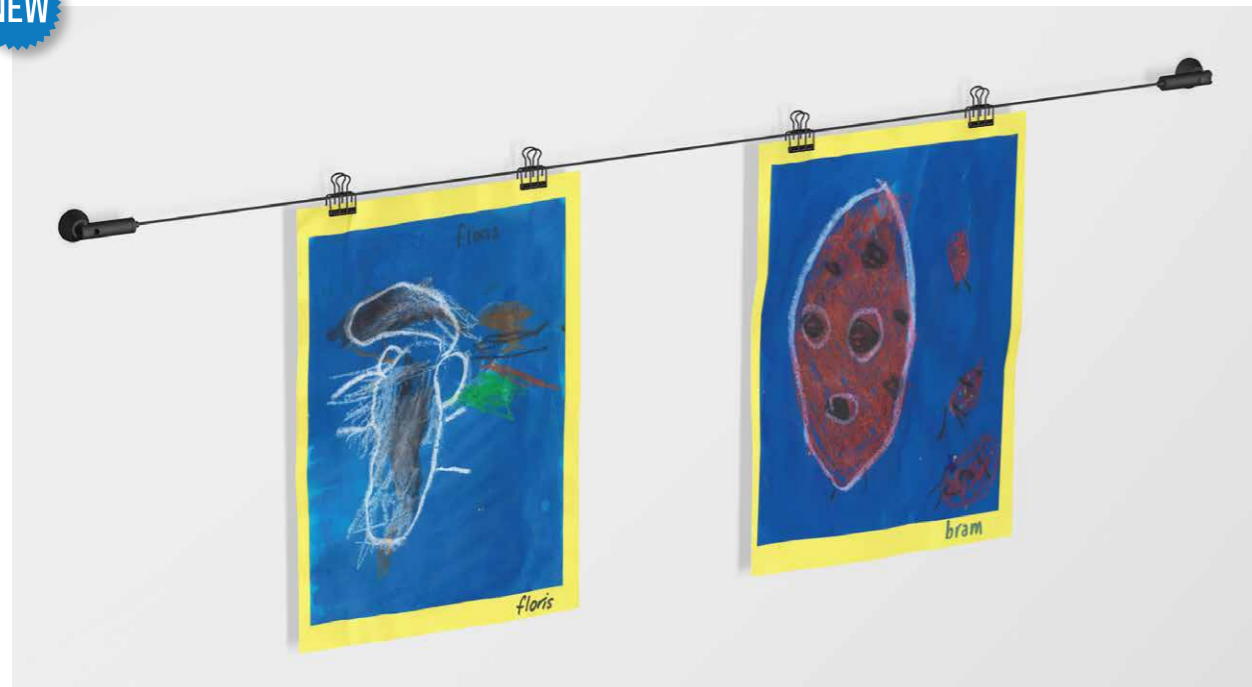

SET SPANNDRAHT

NEW

Zum horizontalen Aufhängen von Zeichnungen, Postern, Bastelarbeiten, Girlanden oder Dekorationen ist dieses Set Spanndraht genau das Richtige. Das Set Spanndraht besteht aus 300 cm langem schwarzem Stahldraht und kann mit schwarzen Büroklammern in Form eines Wassertropfens oder schwarzen Büroklammern kombiniert werden. Der schwarze Stahldraht ist magnetisch - wählen Sie lustige Magnete, um die Zeichnungen auf diese Weise aufzuhängen. Befestigen Sie die Wandhalterung in der gewünschten Höhe an der Wand und spannen Sie den Stahldraht. Ideal für das Klassenzimmer oder den Schulgang!

<p>SET SPANNDRAHT: STAHLDRAHT SCHWARZ 300 cm + WANDBEFESTIGUNG</p>	<p>12x PAPIERKLAMMER SCHWARZ</p>	<p>30x BÜROKLAMMER WASSERTROPFEN SCHWARZ</p>	
<p>ARTIKEL NR. 7807.570</p>	<p>808.050</p>	<p>808.040</p>	