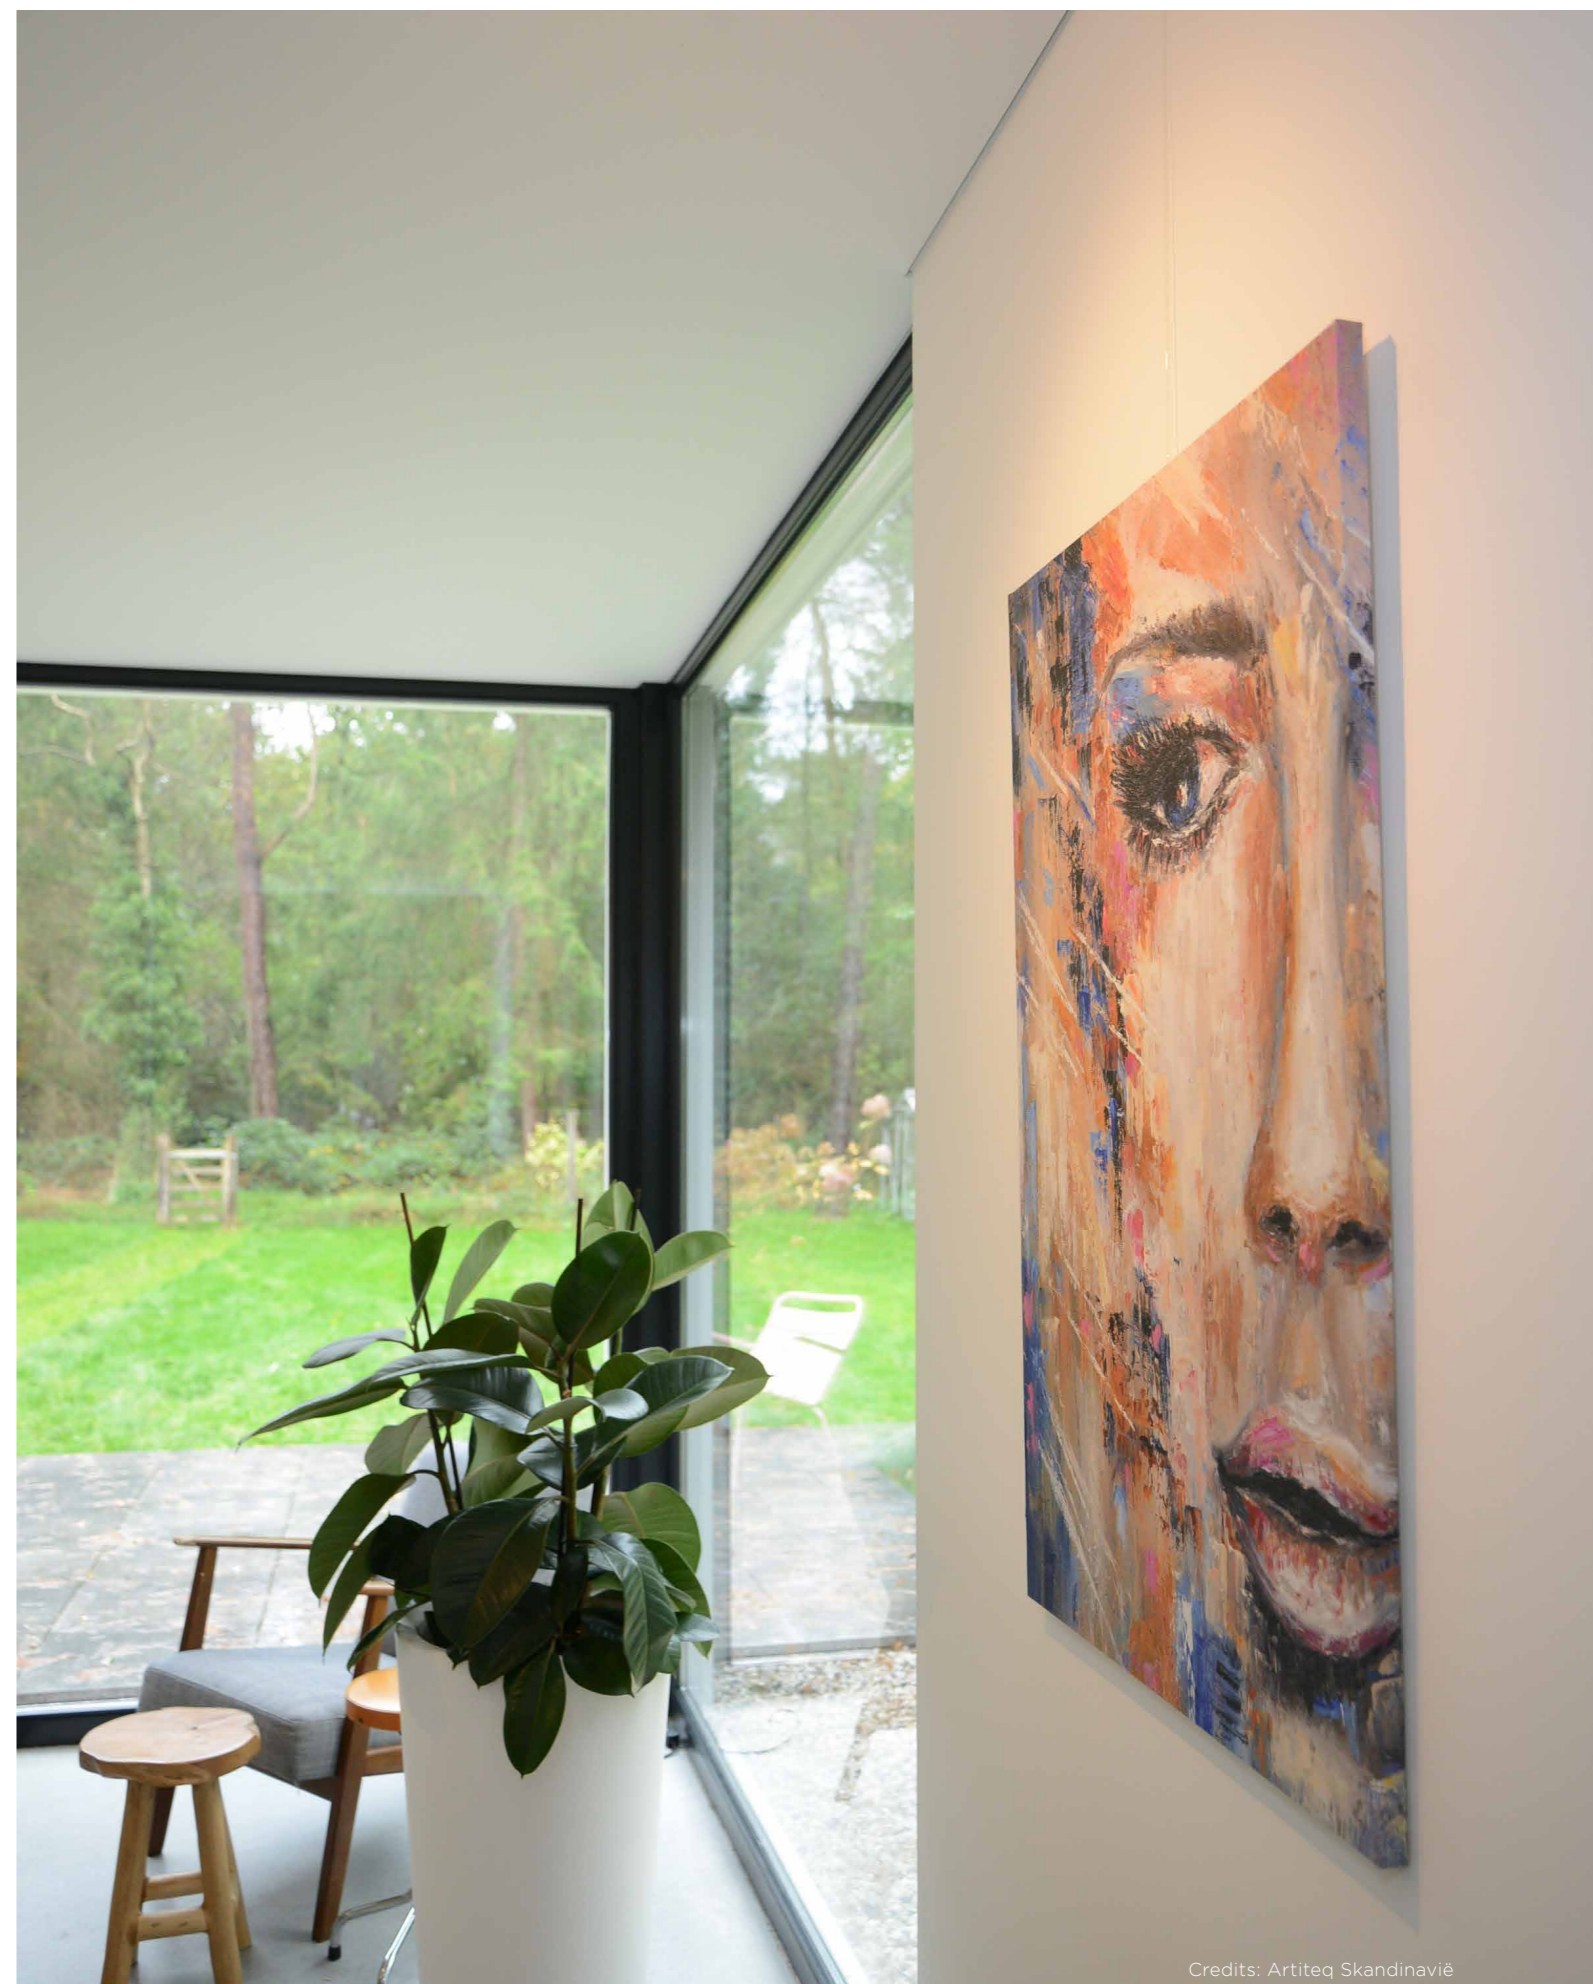

INHOUD MONTAGESET

9.4945	SCHROEF	8x
9.4934	PLUG	8x

montagevideo

DE RAIL IS NIET VOORGEBOORD

Credits: Artiteq Scandinavië