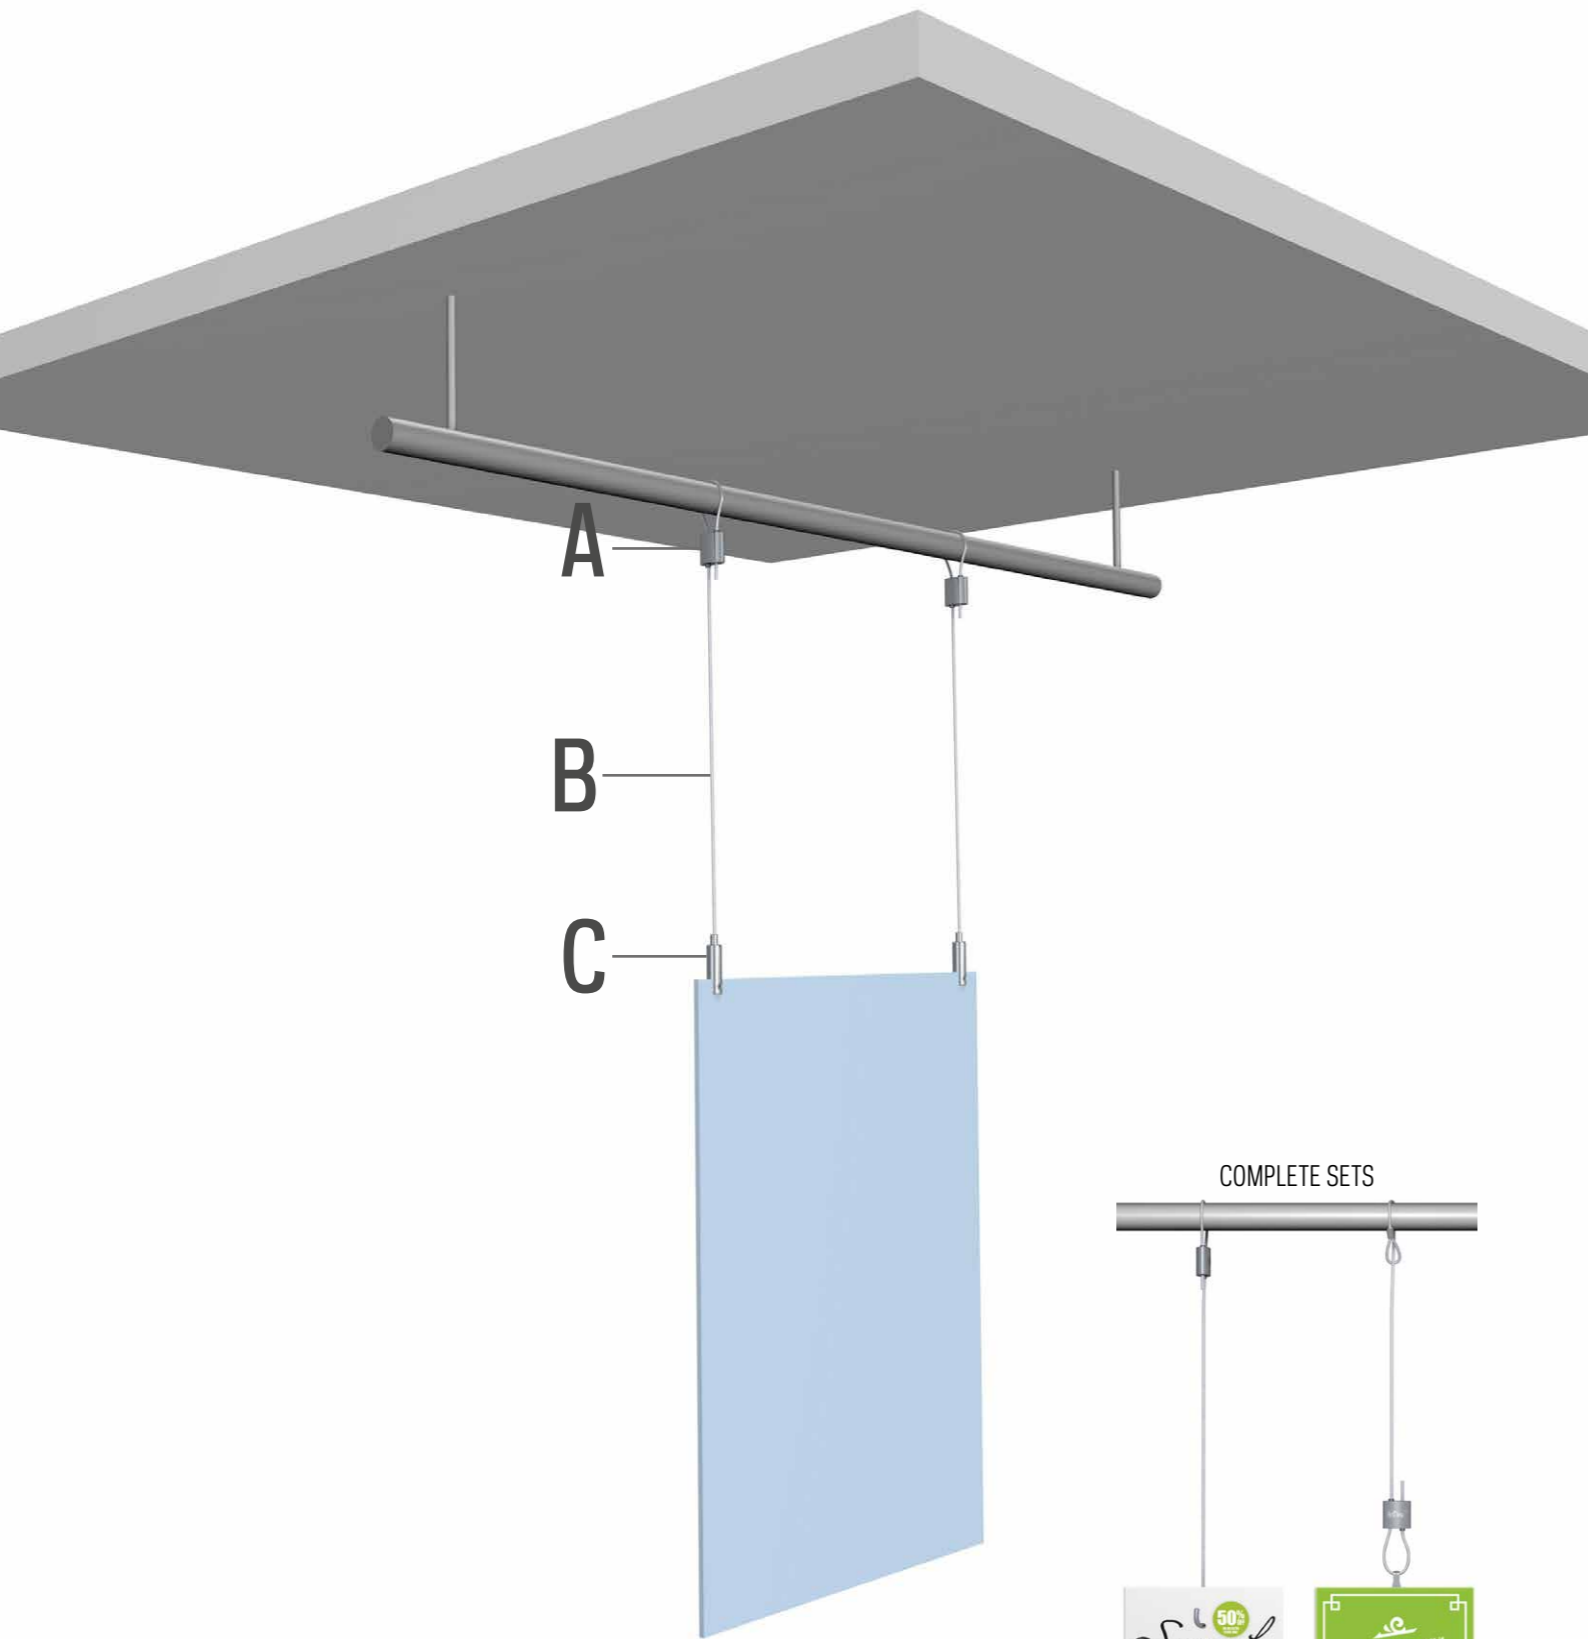

LOOP HANGER

GETOONDE COMBINATIE:
A + B1 + C5

MOGELIJKE COMBINATIES:
A + B1/B2 + C1/C2/C3/C4/C5/C6/C7

LOOP HANGER

A

LOOP HANGER
1,0 - 1,5 mm

7805.052

B

B1

STAALDRAAD 7 x 7
1,2 mm 10 m*

7807.350

B2

STAALDRAAD ZWART 7 x 7
1,2 mm 3 m*

7807.360

C

C1	C2	C3	C4	C5	C6	C7
STAALDRAADHAAK ZELFKLEMMEND 1,2 mm ST01BL	STAALDRAADHAAK ZELFKLEMMEND 1,2 mm ST01NI	STAALDRAADHAAK ZELFKLEMMEND 1,2 mm ST02NI	STAALDRAADHAAK ZELFKLEMMEND 1,2 mm ST03NI	STAALDRAADKLEMHAAK ZELFKLEMMEND 1,2 mm STC01NI	STAALDRAADHAAK ZELFKLEMMEND 1,2mm STD01NI ZILVER	STAALDRAADHAAK ZELFKLEMMEND 1,2mm STD01BL ZWART
7807.010	7807.020	7807.030	7807.040	7807.050	7807.080	7807.070

D

COMPLETE SET 1	COMPLETE SET 2
SET LOOP HANGER STAALDRAAD 1,2 mm 300 cm + HAAK	SET LOOP HANGER STAALDRAAD 1,2 mm 300cm + LUS
7840.300	7840.310

* KABELTANG 7807.900 BESCHIKBAAR VOOR GEBRUIK MET STAALDRAAD 7 x 7 1,2mm