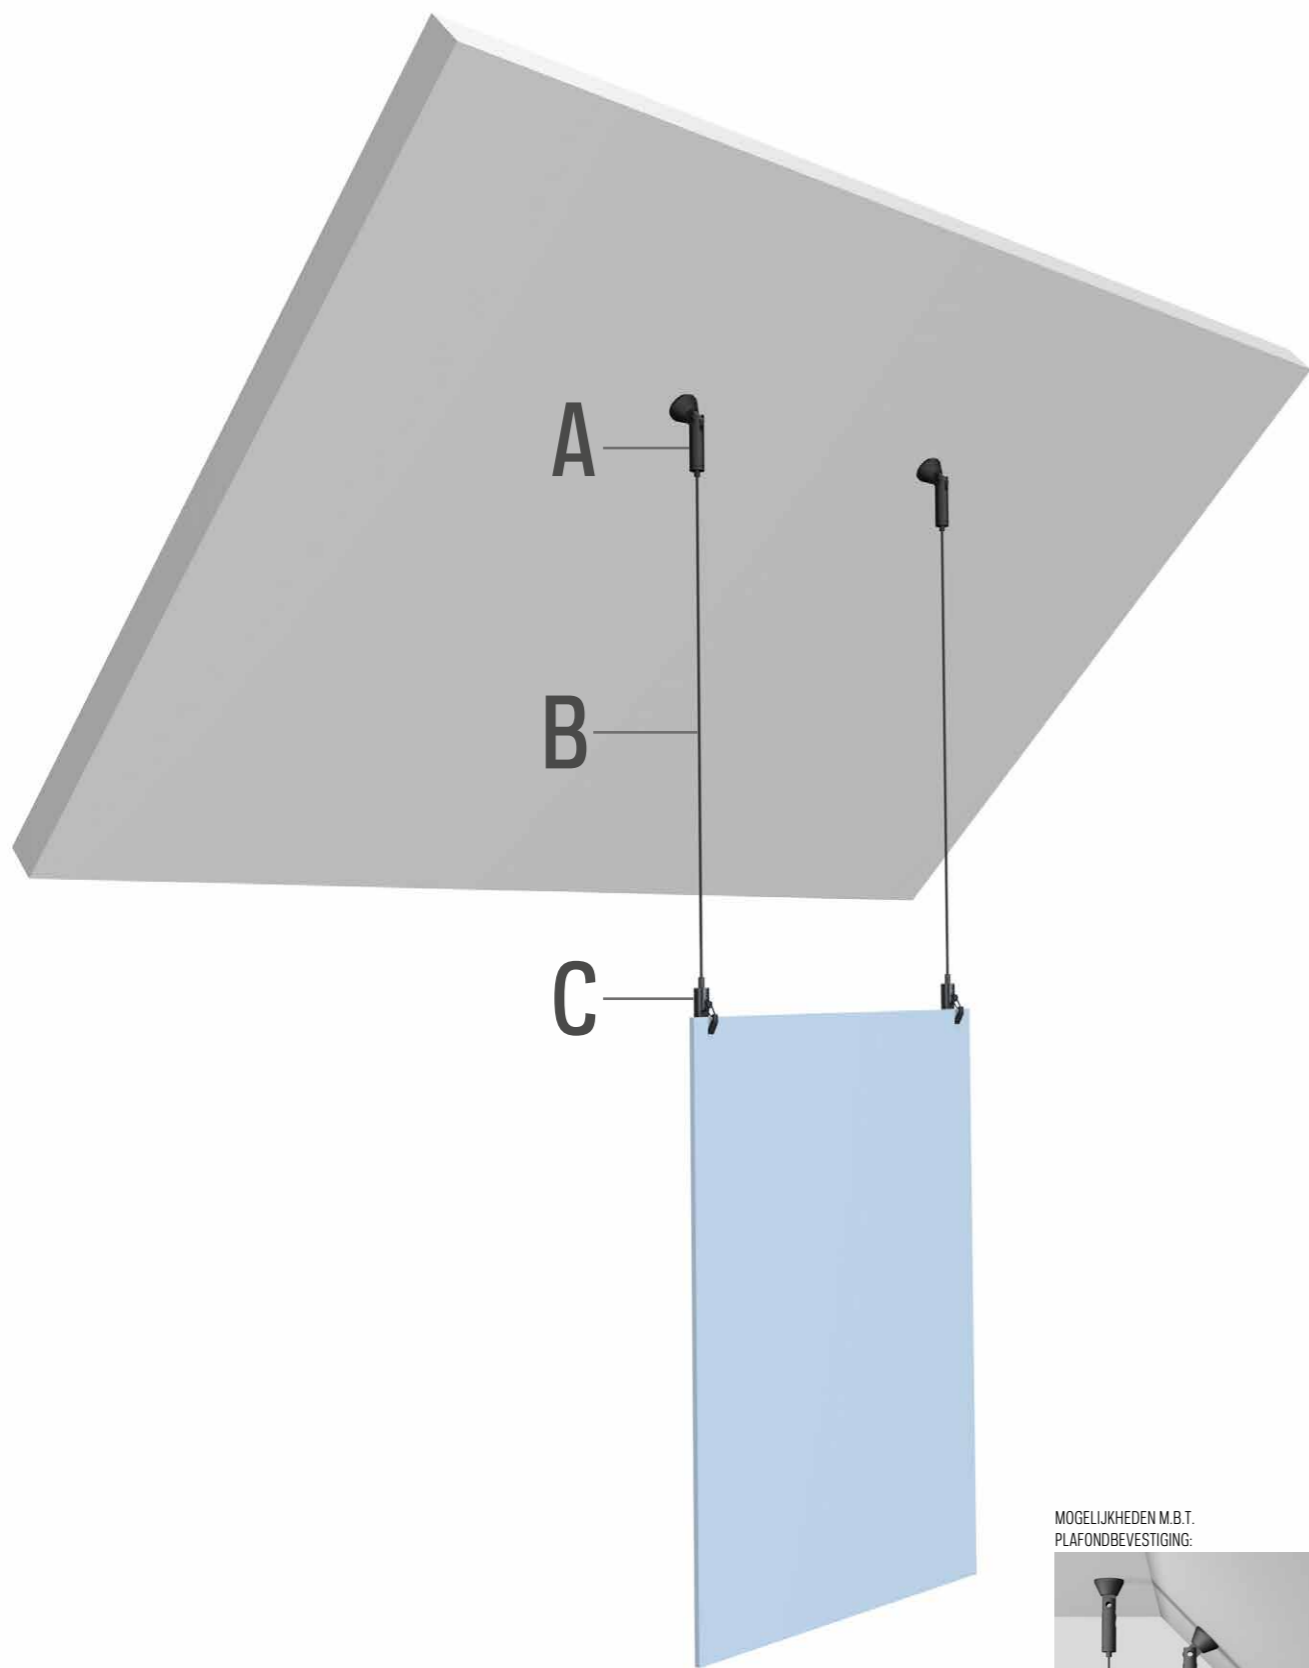

# PLAFOND SCHUINE WAND

**GETOONDE COMBINATIE:**  
A2 + B2 + C1

**MOGELIJKE COMBINATIES:**  
A1/A2 + B1/B2 + C1/C2/C3/C4/C5/C6/C7

MOGELIJKHEDEN M.B.T.  
PLAFONDBEVESTIGING:

# PLAFOND SCHUINE WAND

## B

| B1                               | B2                                    |
|----------------------------------|---------------------------------------|
|                                  |                                       |
| STAALDRAAD 7 x 7<br>1,2 mm 10 m* | STAALDRAAD ZWART 7 x 7<br>1,2 mm 3 m* |
| <b>7807.350</b>                  | <b>7807.360</b>                       |