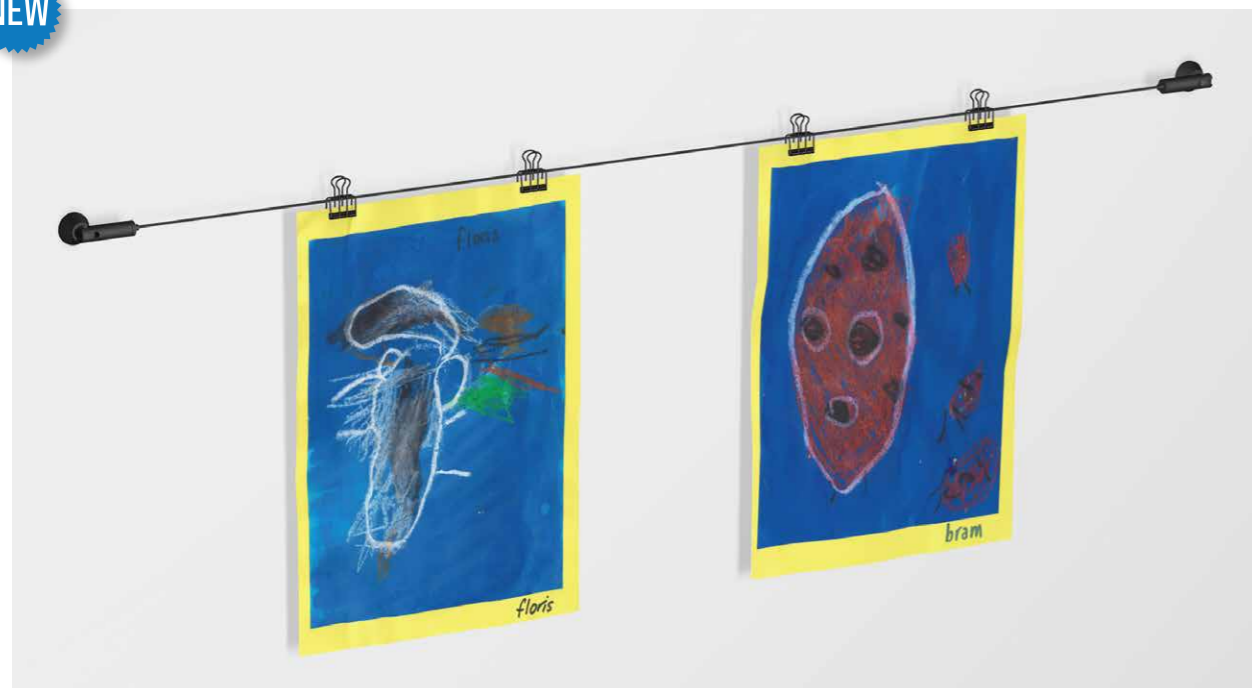

# SPANDRAAD SET

NEW

Voor het horizontaal ophangen van tekeningen, posters, knutselwerkjes, slingers of versieringen is deze Spandraad set de uitkomst. De Spandraad set bestaat uit 300 cm lang zwart staaldraad en kan gecombineerd worden met zwarte paperclips in de vorm van een waterdruppel of zwarte papierklemmen. Het zwarte staaldraad is magnetisch - kies voor leuke magneetjes om zo de tekeningen op te hangen. Bevestig de wandbevestiging op de gewenste hoogte aan de wand en span het staaldraad. Ideaal voor in de klas of schoolgangen!

	 12x	 30x	
SPANSET: STAALDRAAD ZWART 300 cm + WANDBEVESTIGING	PAPIERKLEM ZWART	WATERDRUPPEL PAPIERCLIP	
ARTIKELNR. 7807.570	808.050	808.040	