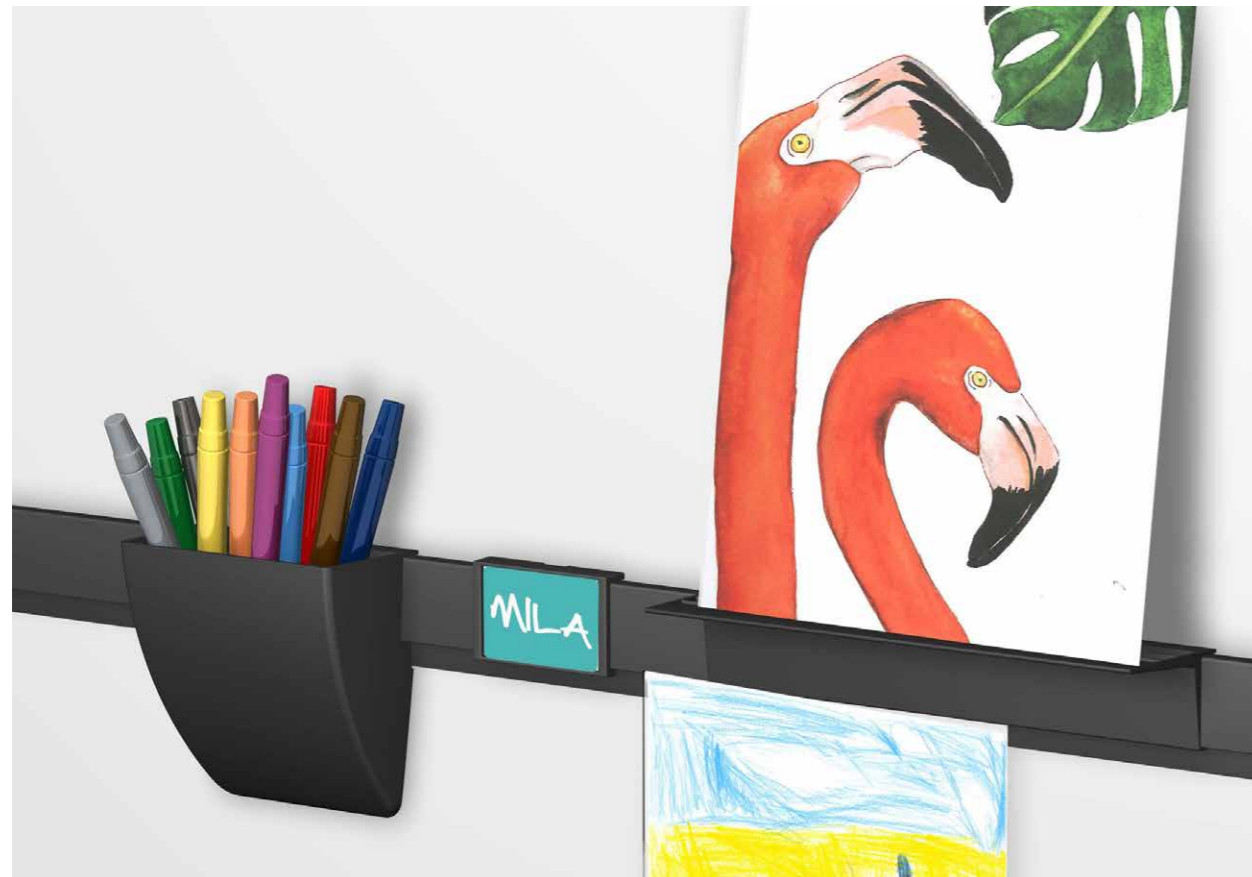

STORAGE CLIP ET SUPPORT CLIP

Deux accessoires supplémentaires très pratiques

Le Support Clip et Storage Clip sont deux accessoires supplémentaires utiles à fixer sur l'Info Rail et l'Info Rail magnétique. Ces deux accessoires ajoutent une dimension et un élément supplémentaires au concept Info Rail. Avec le Support Clip, vous pouvez facilement présenter de petits objets artisanaux, des cartes de vœux, des petits cadres ou des peintures sur toile. Le Support Clip est simplement fixé au rail à l'endroit souhaité. Sur la surface de 6 cm de large et 25 cm de long, il est facile et rapide de changer les petits objets d'artisanat, les cartes de vœux ou les petits cadres. Les rainures subtiles permettent de maintenir les produits présentés en toute sécurité. Le Storage Clip est un compartiment supplémentaire pratique pour les stylos, les marqueurs ou autres petits objets. Tout comme le Support Clip, le Storage Clip est simplement fixé au rail à l'endroit où il est nécessaire. La forme ronde élégante a un attrait intemporel. Les deux accessoires sont disponibles en noir et en blanc.