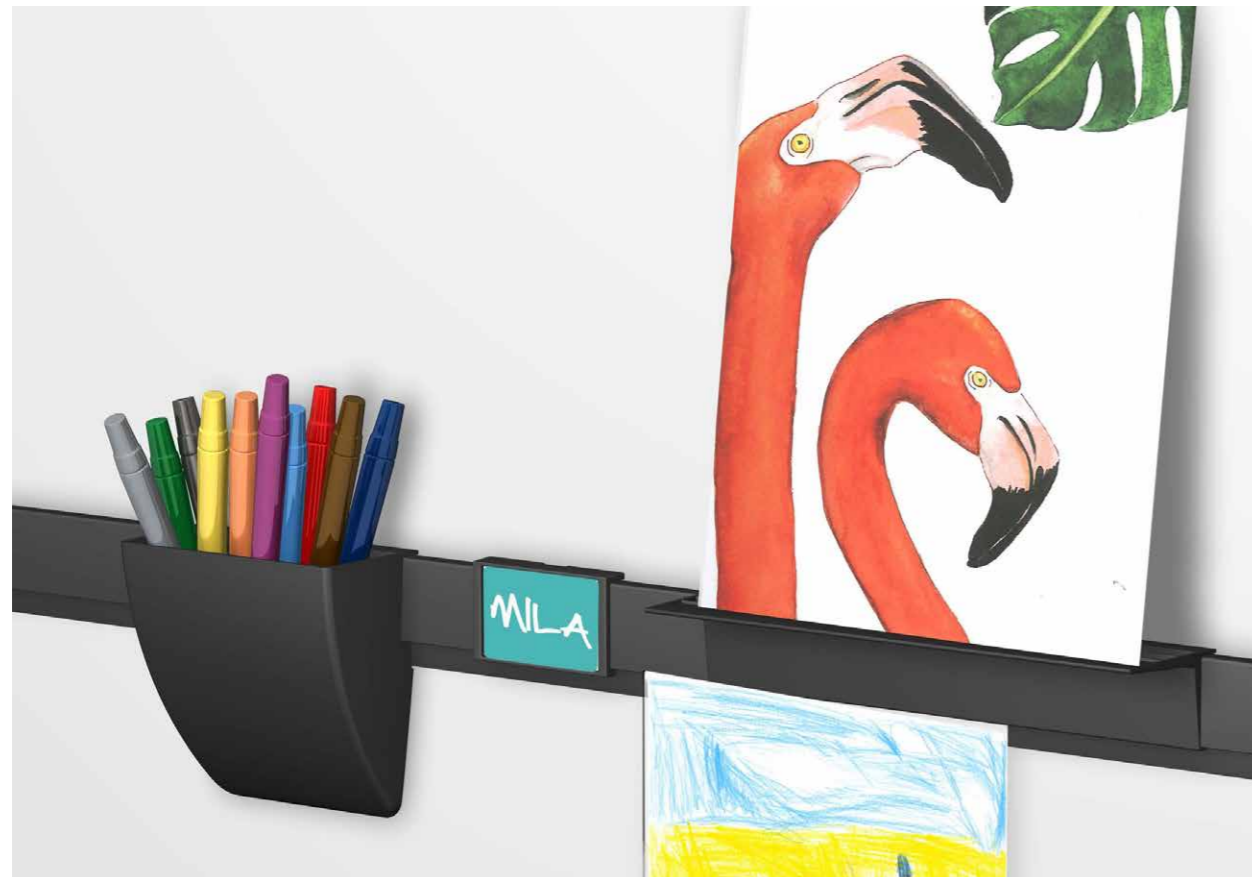

STORAGE CLIP EN SUPPORT CLIP

Twee handige aanvullende accessoires

De Support Clip en Storage Clip zijn twee handige aanvullende accessoires voor aan de Info Rail en Info Rail Magnetisch. Beide accessoires voegen een extra dimensie en element toe aan het Info Rail concept. Met de Support Clip de mogelijkheid om kleine knutselwerkjes, (wens)kaarten, kleine lijsten of schilderijen op canvas eenvoudig te presenteren. De Support Clip wordt eenvoudig op iedere gewenste plek aan de rail bevestigd. Op het vlak van 6cm breed en 25cm lang is het wisselen van de kleine knutselwerkjes, wenskaarten of kleine lijsten eenvoudig en snel. De subtiele rillen zorgen ervoor dat de gepresenteerde producten goed blijven staan. De Storage Clip is een praktische extra opberg vak voor pennen, stiften of overige kleine spullen. Net als de Support Clip wordt de Storage Clip eenvoudig op iedere gewenste plek aan de rail bevestigd. De stijlvolle ronde vorm heeft een tijdloze uitstraling. Beide extra accessoires zijn verkrijgbaar in de kleuren zwart en wit.