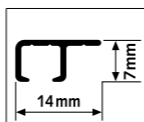

TOP RAIL

20
KG/M

10
JAAR
GARANTIE