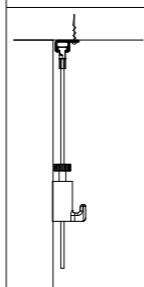

TOP RAIL

20
KG/M

10
JAAR
GARANTIE

8 SCHROEVEN / M

Dit flexibele schilderij ophangstelsysteem wordt aan het plafond gemonteerd. Top Rail is een ideaal ophangstelsysteem om te gebruiken in combinatie met systeemplafonds. Door de plafondrail te bevestigen tegen de houten kantlat van een systeemplafond, "verdwijnt" de rail als het ware in het plafond. Het "onzichtbare" schilderij ophangstelsysteem biedt vervolgens in de gehele ruimte, voor alle wanden, de mogelijkheid om schilderijen en wanddecoraties flexibel te plaatsen, verwisselen en vervangen. Op elke gewenste plek in de plafondrail kunnen immers ophangdraden geklikt worden.

RAIL

TOP RAIL - WIT RAL 9003

TOP RAIL - ALU ANOD.

TOP RAIL - ZWART ANOD.

	TOP RAIL - WIT RAL 9003		TOP RAIL - ALU ANOD.	TOP RAIL - ZWART ANOD.	
	P/1*	P/10*	P/10*	P/1*	P/10*
ARTIKELNR. 200 cm	9.4309	9.4326	9.4313	9.4378	9.4323
ARTIKELNR. 300 cm	9.4310	9.4327	9.4314	9.4379	9.4324
ARTIKELNR. 600 cm	-	9.4362	-	-	9.4367
MONTAGESET WIT		MONTAGESET GRIJS		MONTAGESET ZWART	
ARTIKELNR. 200 cm	4070		4069		4068
ARTIKELNR. 300 cm	4077		4076		4075

montagevideo

INHOUD MONTAGESET

		AANTAL 200 cm		AANTAL 300 cm	
9.4912 (WIT) / 9.4913 (ALU) / 9.4903 (ZWART)	SCHROEF	16x	24x		
9.4900	PLUG 4 mm	16x	24x		
2390	INSTRUCTIE	1x	1x		

ALLE BEVESTIGINGSMATERIALEN ZIJN LOS TE BESTELLEN, ZIE PAG. 40 - 8 SCHROEVEN PER M
* P/1: PER STUK VERPAKT IN FOLIE / P/10 PER 10 VERPAKT IN FOLIE