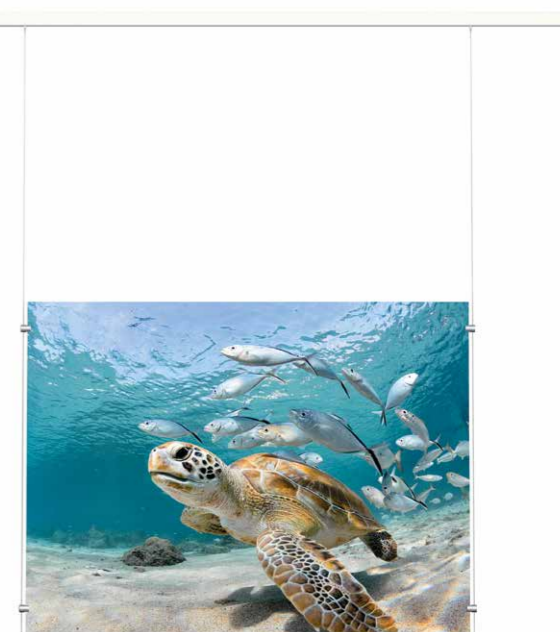

UNIQ HANGER

Net even anders aan de muur

In sommige ruimtes is het niet mogelijk om een ophangrail te gebruiken of soms gaat hier niet de voorkeur naar uit. In dat geval biedt de Uniq Hanger een oplossing. Niet alleen hangt u veilig en eenvoudig een fotolijst aan de wand en kunt u deze makkelijk in hoogte verstellen, maar u krijgt er een bepaalde uitstraling bij. De combinatie van de rvs dop met het staaldraad zorgt voor een look die goed past in een eigentijds interieur. U kunt er ook voor kiezen om het systeem geheel achter uw fotolijst of schilderij te laten wegvallen.

Lijst ophangen zonder rail

De Uniq Hanger bestaat uit een muurbevestiging met afdekkap, Twister 1 mm perlon of staaldraad en een Micro Grip 1 mm ophanghaak. In de muurbevestiging kan de perlon of rvs staaldraad eenvoudig geplaatst worden. Hier wordt vervolgens de rvs afdekkap overheen geschoven. De Micro Grip wordt op de draad geschoven en is vervolgens vrij te verstellen in hoogte.

DISPLAY IT SOLO SET

Ophangstelsysteem voor dibond, acrylplaten en plexiglas

Display It Solo Set is een ophangstelsysteem voor platen met een dikte tussen 3 en 6 mm. Ideaal dus voor het ophangen van plexiglas en acrylplaten. Display It Solo Set is een presentatiesysteem dat eenvoudig te monteren is aan de wand. Het systeem bestaat uit 2 doppen die op de wand bevestigd moeten worden en waarin vervolgens de Twister ophangkoorden geplaatst kunnen worden. Met behulp van 4 klemmen fixeert u de acryl- of dibondplaat op de perlondraad. Dit presentatiesysteem kan ook gebruik worden in combinatie met onze ophangrails. De perlondraden kunnen eenvoudig in een ophangrail geplaatst worden, in plaats van in de dop op de wand.