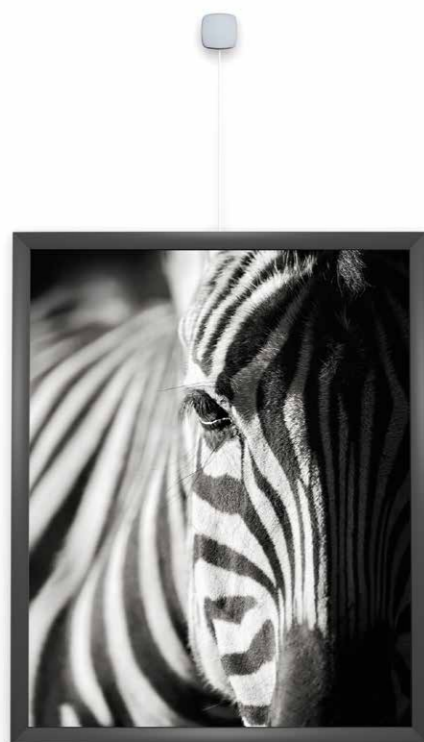

UNIQ HANGER

Net even anders aan de muur

In sommige ruimtes is het niet mogelijk om een ophangrail te gebruiken of soms gaat hier niet de voorkeur naar uit. In dat geval biedt de Uniq Hanger een oplossing. Niet alleen hangt u veilig en eenvoudig een fotolijst aan de wand en kunt u deze makkelijk in hoogte verstellen, maar u krijgt er een bepaalde uitstraling bij. De combinatie van de rvs dop met het staaldraad zorgt voor een look die goed past in een eigentijds interieur. U kunt er ook voor kiezen om het systeem geheel achter uw fotolijst of schilderij te laten wegvallen.

Lijst ophangen zonder rail

De Uniq Hanger bestaat uit een muurbevestiging met afdekkap, Twister 1 mm perlon of staaldraad en een Micro Grip 1 mm ophanghaak. In de muurbevestiging kan de perlon of rvs staaldraad eenvoudig geplaatst worden. Hier wordt vervolgens de rvs afdekkap overheen geschoven. De Micro Grip wordt op de draad geschoven en is vervolgens vrij te verstellen in hoogte.

DISPLAY IT SOLO SET

Ophangstelsysteem voor dibond, acrylplaten en plexiglas

Display It Solo Set is een ophangstelsysteem voor platen met een dikte tussen 3 en 6 mm. Ideaal dus voor het ophangen van plexiglas en acrylplaten. Display It Solo Set is een presentatiesysteem dat eenvoudig te monteren is aan de wand. Het systeem bestaat uit 2 doppen die op de wand bevestigd moeten worden en waarin vervolgens de Twister ophangkoorden geplaatst kunnen worden. Met behulp van 4 klemmen fixeert u de acryl- of dibondplaat op de perlondraad. Dit presentatiesysteem kan ook gebruik worden in combinatie met onze ophangrails. De perlondraden kunnen eenvoudig in een ophangrail geplaatst worden, in plaats van in de dop op de wand.