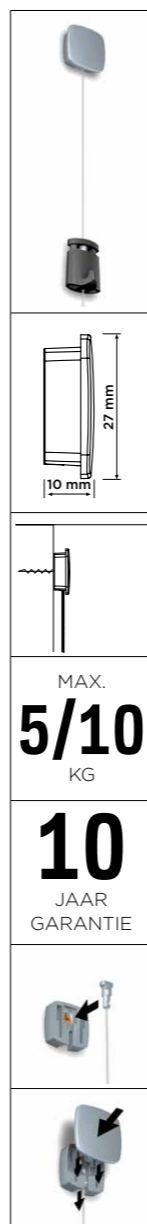

UNIQ HANGER

Net even anders aan de muur

In sommige ruimtes is het niet mogelijk om een ophangrail te gebruiken of soms gaat hier niet de voorkeur naar uit. In dat geval biedt de Uniq Hanger een oplossing. Niet alleen hangt u veilig en eenvoudig een fotolijst aan de wand en kunt u deze makkelijk in hoogte verstellen, maar u krijgt er een bepaalde uitstraling bij. De combinatie van de rvs dop met het staaldraad zorgt voor een look die goed past in een eigentijds interieur. U kunt er ook voor kiezen om het systeem geheel achter uw fotolijst of schilderij te laten wegvallen.

Lijst ophangen zonder rail

De Uniq Hanger bestaat uit een muurbevestiging met afdekkap, Twister 1 mm perlon of staaldraad en een Micro Grip 1 mm ophanghaak. In de muurbevestiging kan de perlon of rvs staaldraad eenvoudig geplaatst worden. Hier wordt vervolgens de rvs afdekkap overheen geschoven. De Micro Grip wordt op de draad geschoven en is vervolgens vrij te verstellen in hoogte.

| UNIQ HANGER | | |
|---|---|---|
|  |  |  |
| ø 6mm | max. 10 kg | max. 5 kg |
| UNIQ HANGER | SET UNIQ HANGER TWISTER 1 mm STAALDRAAD 200 cm + MICRO GRIP 1 mm | SET UNIQ HANGER TWISTER 1 mm PERLON 200 cm + MICRO GRIP 1 mm |
| ARTIKELNR. 7805.042 | 7840.220 | 7840.240 |

| COMPLETE SET | | | | |
|---|---|---|---|---|
|  |  |  |  |  |
| | KLEM ENKEL 3-6 mm | WANDSTEUN + AFDEKKAP WIT | BEVESTIGINGSMATERIAAL | TWISTER 2 mm PERLON |
| | | KUNSTSTOF | | 200 cm |
| ARTIKELNR. 7840.150 | 7805.030 | 7805.040 | 9.4929 / 9.4930 / 9.3394 | 09.23200 |