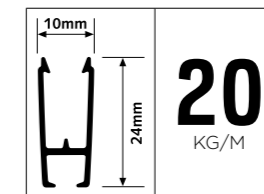

# XPO RAIL

**GETOONDE COMBINATIE:**  
A + B3  
A + B2 + C3

**MOGELIJKE COMBINATIES:**  
A + B1/B2 + C1/C2/C3/C4/C5/C6/C7  
A + B3

# XPO RAIL

A	
XPO RAIL 200 cm ZWART	XPO RAIL 200 cm WIT PRIMER
05.15201	05.15200

A						
EINDKAP XPO RAIL ZWART	EINDKAP XPO RAIL WIT	CLIP XPO RAIL	FISCHER DUOPOWER 5X25 5 mm	SCHROEF 3,5 X 40 mm	MONTAGESET XPO RAIL WIT 200 CM	MONTAGESET XPO RAIL ZWART/ALU 200 CM
05.15030	05.15020	05.15010	9.4934	9.4945	5092	5093