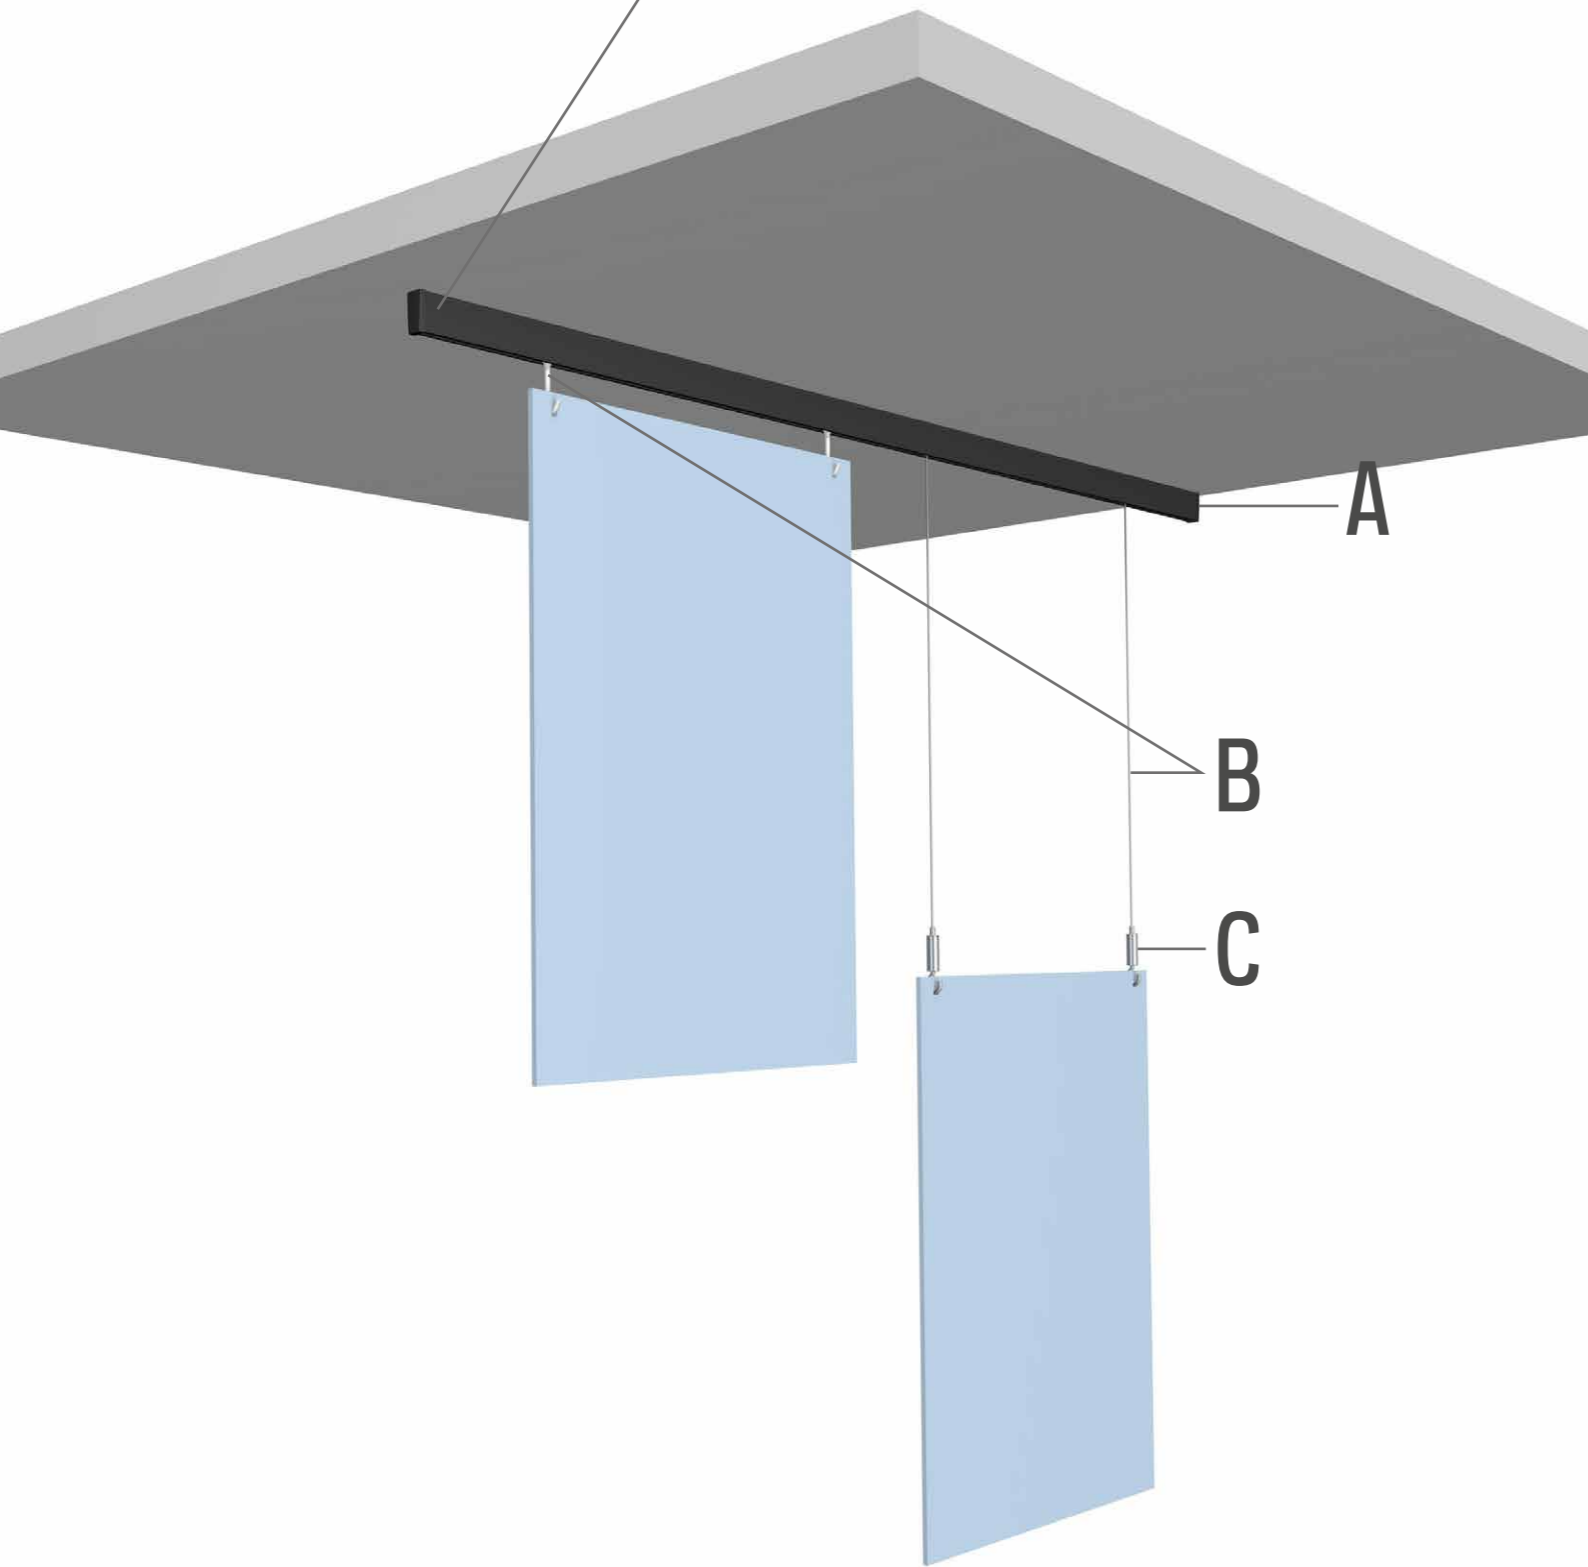

# XPO RAIL

**GETOONDE COMBINATIE:**  
A + B3  
A + B2 + C3

**MOGELIJKE COMBINATIES:**  
A + B1/B2 + C1/C2/C3/C4/C5/C6/C7  
A + B3

# XPO RAIL

A	
XPO RAIL 200 cm ZWART	XPO RAIL 200 cm WIT PRIMER
05.15201	05.15200

A						
EINDKAP XPO RAIL ZWART	EINDKAP XPO RAIL WIT	CLIP XPO RAIL	FISCHER DUOPOWER 5X25 5 mm	SCHROEF 3,5 X 40 mm	MONTAGESET XPO RAIL WIT 200 CM	MONTAGESET XPO RAIL ZWART/ALU 200 CM
05.15030	05.15020	05.15010	9.4934	9.4945	5092	5093

\* INHOUD MONTAGESET

			AANTAL 200 cm
	05.15010	CLIP XPO RAIL	6x
	9.4934	PLUG FISCHER 5 mm	6x
	9.4945	SCHROEF TBV PLUG FISCHER 5 mm	6x
	05.15020 / 05.15030	EINDKAP XPO RAIL WIT / ZWART	2x
	2639	INSTRUCTIE	1x