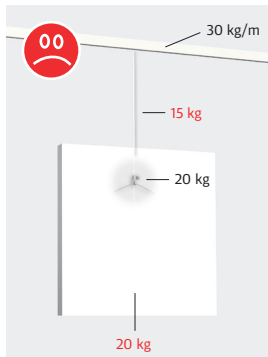

- Los productos Artiteq se han diseñado y desarrollado para su uso en espacios interiores con condiciones climáticas normales (una temperatura de entre 10 y 40 °C y una humedad de entre el 30 y el 70 %). En caso de que los espacios interiores cuenten con un clima distinto del de los intervalos mencionados, o en caso de condiciones extremas (por ejemplo, contacto con sustancias químicas), la funcionalidad de los productos puede verse limitada.
- Los productos tienen que montarse de forma correcta, según el manual de instalación. Los productos Artiteq se pueden fijar a la mayoría de las superficies comunes, como ladrillos silicocalcáreos, yeso y hormigón, para las cuales Artiteq proporciona los materiales de fijación necesarios. Se recomienda consultar a un instalador en caso de uso profesional y/o en caso de duda sobre si la superficie es adecuada. El instalador es responsable del montaje correcto del sistema, del análisis de la superficie o construcción y del cumplimiento de las leyes y normativas locales.
- Un sistema para colgar imágenes cuenta con los elementos siguientes: riel (A), cable de suspensión (B) y gancho de suspensión (C). Artiteq garantiza la funcionalidad de los productos dado que los distintos elementos del sistema para colgar imágenes (riel, cable de suspensión y gancho) se coordinan perfectamente. La calidad únicamente se puede garantizar cuando los productos originales Artiteq se combinan correctamente. La garantía quedará anulada si los productos Artiteq no se han combinado de la manera correcta con los productos originales adecuados

visite nuestro sitio web