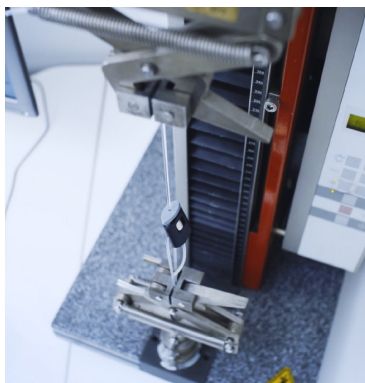

SEGURIDAD

Artiteq tiene su propio departamento de Investigación y Desarrollo y, por lo general, desarrolla todos sus productos con un Factor de Seguridad (Safety Factor) del nivel 3. En lo que respecta a productos con mayores riesgos de seguridad (por ejemplo, aquellos productos que se utilizan para colgar elementos en espacios abiertos y que no se fijan a una pared) o cuando se utilizan materiales específicos, el factor de seguridad puede llegar a ser del nivel 5 o superior.