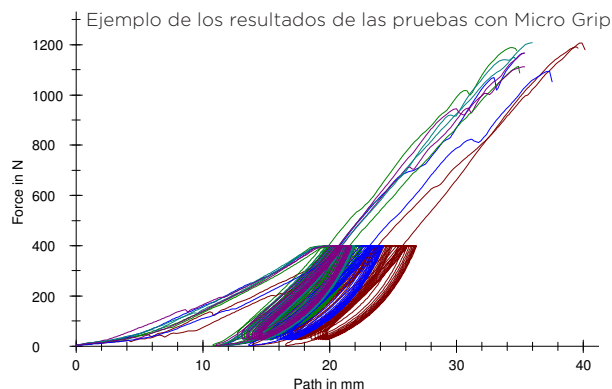

SEGURIDAD

Artiteq tiene su propio departamento de Investigación y Desarrollo y, por lo general, desarrolla todos sus productos con un Factor de Seguridad (Safety Factor) del nivel 3. En lo que respecta a productos con mayores riesgos de seguridad (por ejemplo, aquellos productos que se utilizan para colgar elementos en espacios abiertos y que no se fijan a una pared) o cuando se utilizan materiales específicos, el factor de seguridad puede llegar a ser del nivel 5 o superior.