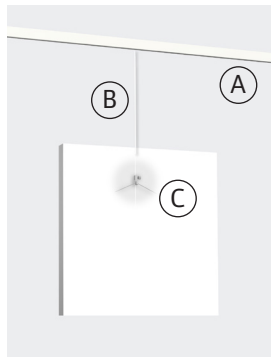

- Los productos Artiteq se han diseñado y desarrollado para su uso en espacios interiores con condiciones climáticas normales (una temperatura de entre 10 y 40 °C y una humedad de entre el 30 y el 70 %). En caso de que los espacios interiores cuenten con un clima distinto del de los intervalos mencionados, o en caso de condiciones extremas (por ejemplo, contacto con sustancias químicas), la funcionalidad de los productos puede verse limitada.
- Los productos tienen que montarse de forma correcta, según el manual de instalación. Los productos Artiteq se pueden fijar a la mayoría de las superficies comunes, como ladrillos silicocalcáreos, yeso y hormigón, para las cuales Artiteq proporciona los materiales de fijación necesarios. Se recomienda consultar a un instalador en caso de uso profesional y/o en caso de duda sobre si la superficie es adecuada. El instalador es responsable del montaje correcto del sistema, del análisis de la superficie o construcción y del cumplimiento de las leyes y normativas locales.
- Un sistema para colgar imágenes cuenta con los elementos siguientes: riel (A), cable de suspensión (B) y gancho de suspensión (C). Artiteq garantiza la funcionalidad de los productos dado que los distintos elementos del sistema para colgar imágenes (riel, cable de suspensión y gancho) se coordinan perfectamente. La calidad únicamente se puede garantizar cuando los productos originales Artiteq se combinan correctamente. La garantía quedará anulada si los productos Artiteq no se han combinado de la manera correcta con los productos originales adecuados

visite nuestro sitio web