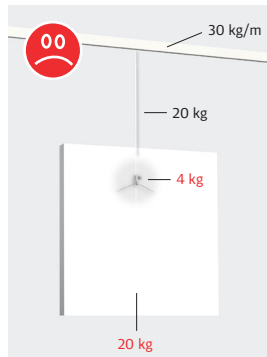

- Los productos Artiteq se han diseñado y desarrollado para su uso en espacios interiores con condiciones climáticas normales (una temperatura de entre 10 y 40 °C y una humedad de entre el 30 y el 70 %). En caso de que los espacios interiores cuenten con un clima distinto del de los intervalos mencionados, o en caso de condiciones extremas (por ejemplo, contacto con sustancias químicas), la funcionalidad de los productos puede verse limitada.
- Los productos tienen que montarse de forma correcta, según el manual de instalación. Los productos Artiteq se pueden fijar a la mayoría de las superficies comunes, como ladrillos silicocalcáreos, yeso y hormigón, para las cuales Artiteq proporciona los materiales de fijación necesarios. Se recomienda consultar a un instalador en caso de uso profesional y/o en caso de duda sobre si la superficie es adecuada. El instalador es responsable del montaje correcto del sistema, del análisis de la superficie o construcción y del cumplimiento de las leyes y normativas locales.
- Un sistema para colgar imágenes cuenta con los elementos siguientes: riel (A), cable de suspensión (B) y gancho de suspensión (C). Artiteq garantiza la funcionalidad de los productos dado que los distintos elementos del sistema para colgar imágenes (riel, cable de suspensión y gancho) se coordinan perfectamente. La calidad únicamente se puede garantizar cuando los productos originales Artiteq se combinan correctamente. La garantía quedará anulada si los productos Artiteq no se han combinado de la manera correcta con los productos originales adecuados

visite nuestro sitio web