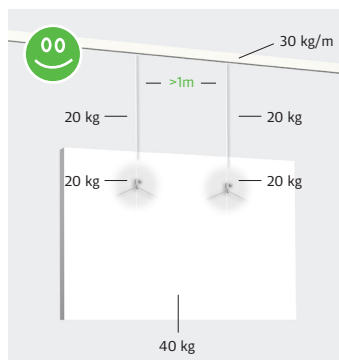

- Los productos Artiteq se han diseñado y desarrollado para su uso en espacios interiores con condiciones climáticas normales (una temperatura de entre 10 y 40 °C y una humedad de entre el 30 y el 70 %). En caso de que los espacios interiores cuenten con un clima distinto del de los intervalos mencionados, o en caso de condiciones extremas (por ejemplo, contacto con sustancias químicas), la funcionalidad de los productos puede verse limitada.
- Los productos tienen que montarse de forma correcta, según el manual de instalación. Los productos Artiteq se pueden fijar a la mayoría de las superficies comunes, como ladrillos silicocalcáreos, yeso y hormigón, para las cuales Artiteq proporciona los materiales de fijación necesarios. Se recomienda consultar a un instalador en caso de uso profesional y/o en caso de duda sobre si la superficie es adecuada. El instalador es responsable del montaje correcto del sistema, del análisis de la superficie o construcción y del cumplimiento de las leyes y normativas locales.
- Un sistema para colgar imágenes cuenta con los elementos siguientes: riel (A), cable de suspensión (B) y gancho de suspensión (C). Artiteq garantiza la funcionalidad de los productos dado que los distintos elementos del sistema para colgar imágenes (riel, cable de suspensión y gancho) se coordinan perfectamente. La calidad únicamente se puede garantizar cuando los productos originales Artiteq se combinan correctamente. La garantía quedará anulada si los productos Artiteq no se han combinado de la manera correcta con los productos originales adecuados

visite nuestro sitio web