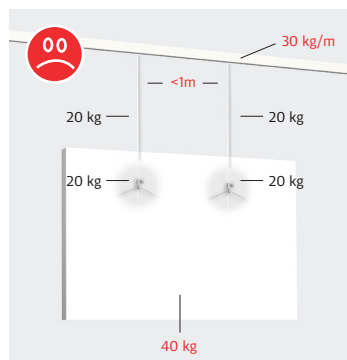

- Los productos Artiteq se han diseñado y desarrollado para su uso en espacios interiores con condiciones climáticas normales (una temperatura de entre 10 y 40 °C y una humedad de entre el 30 y el 70 %). En caso de que los espacios interiores cuenten con un clima distinto del de los intervalos mencionados, o en caso de condiciones extremas (por ejemplo, contacto con sustancias químicas), la funcionalidad de los productos puede verse limitada.
- Los productos tienen que montarse de forma correcta, según el manual de instalación. Los productos Artiteq se pueden fijar a la mayoría de las superficies comunes, como ladrillos silicocalcáreos, yeso y hormigón, para las cuales Artiteq proporciona los materiales de fijación necesarios. Se recomienda consultar a un instalador en caso de uso profesional y/o en caso de duda sobre si la superficie es adecuada. El instalador es responsable del montaje correcto del sistema, del análisis de la superficie o construcción y del cumplimiento de las leyes y normativas locales.
- Un sistema para colgar imágenes cuenta con los elementos siguientes: riel (A), cable de suspensión (B) y gancho de suspensión (C). Artiteq garantiza la funcionalidad de los productos dado que los distintos elementos del sistema para colgar imágenes (riel, cable de suspensión y gancho) se coordinan perfectamente. La calidad únicamente se puede garantizar cuando los productos originales Artiteq se combinan correctamente. La garantía quedará anulada si los productos Artiteq no se han combinado de la manera correcta con los productos originales adecuados

visite nuestro sitio web