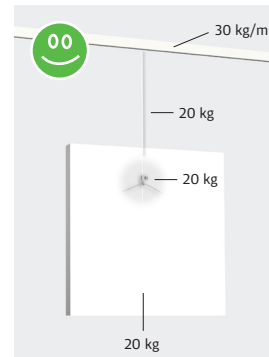

- Los productos Artiteq se han diseñado y desarrollado para su uso en espacios interiores con condiciones climáticas normales (una temperatura de entre 10 y 40 °C y una humedad de entre el 30 y el 70 %). En caso de que los espacios interiores cuenten con un clima distinto del de los intervalos mencionados, o en caso de condiciones extremas (por ejemplo, contacto con sustancias químicas), la funcionalidad de los productos puede verse limitada.
- Los productos tienen que montarse de forma correcta, según el manual de instalación. Los productos Artiteq se pueden fijar a la mayoría de las superficies comunes, como ladrillos silicocalcáreos, yeso y hormigón, para las cuales Artiteq proporciona los materiales de fijación necesarios. Se recomienda consultar a un instalador en caso de uso profesional y/o en caso de duda sobre si la superficie es adecuada. El instalador es responsable del montaje correcto del sistema, del análisis de la superficie o construcción y del cumplimiento de las leyes y normativas locales.
- Un sistema para colgar imágenes cuenta con los elementos siguientes: riel (A), cable de suspensión (B) y gancho de suspensión (C). Artiteq garantiza la funcionalidad de los productos dado que los distintos elementos del sistema para colgar imágenes (riel, cable de suspensión y gancho) se coordinan perfectamente. La calidad únicamente se puede garantizar cuando los productos originales Artiteq se combinan correctamente. La garantía quedará anulada si los productos Artiteq no se han combinado de la manera correcta con los productos originales adecuados

visite nuestro sitio web