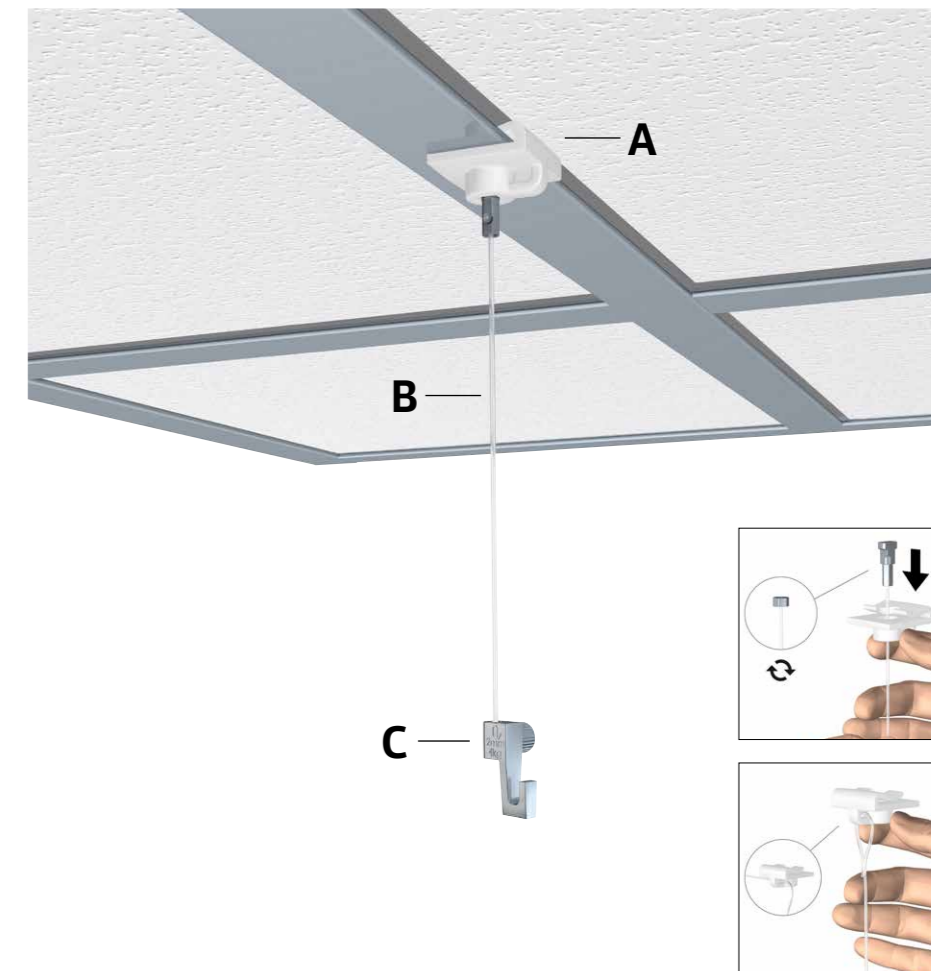

B

B1	B2	B3	B4
Twister 1 mm Perlon	Twister 2 mm Perlon	Slider economy 2 mm Perlon	Perlonwire 2 mm spool
30.21150 150 cm	09.23100 100 cm	9.4424 100 cm	9.4404 100 cm
30.21200 200 cm	09.23150 150 cm	9.4425 150 cm	9.44215 500 cm
30.21300 300 cm	09.23200 200 cm	9.4426 200 cm	Wire clamp 2 mm alu
	09.23250 250 cm	9.4427 250 cm	9.4431
	09.23300 300 cm	9.4428 300 cm	
	09.23500 500 cm		

C

C1 **C2**

Auto grip **30.41100** Mini hook **9.4205**

COMBINATION SHOWN: A1 + B2 + C2

POSSIBLE COMBINATIONS: A1 + B3 + C2
A1 + B2 + C2
A1 + B1 + C1
A1 + B4 + C2

DROP CEILING CLIPPHANGER

COMPLETE SET

Set drop ceiling clipphanger white
1x 200 cm Perlon wire + mini hook 4 kg