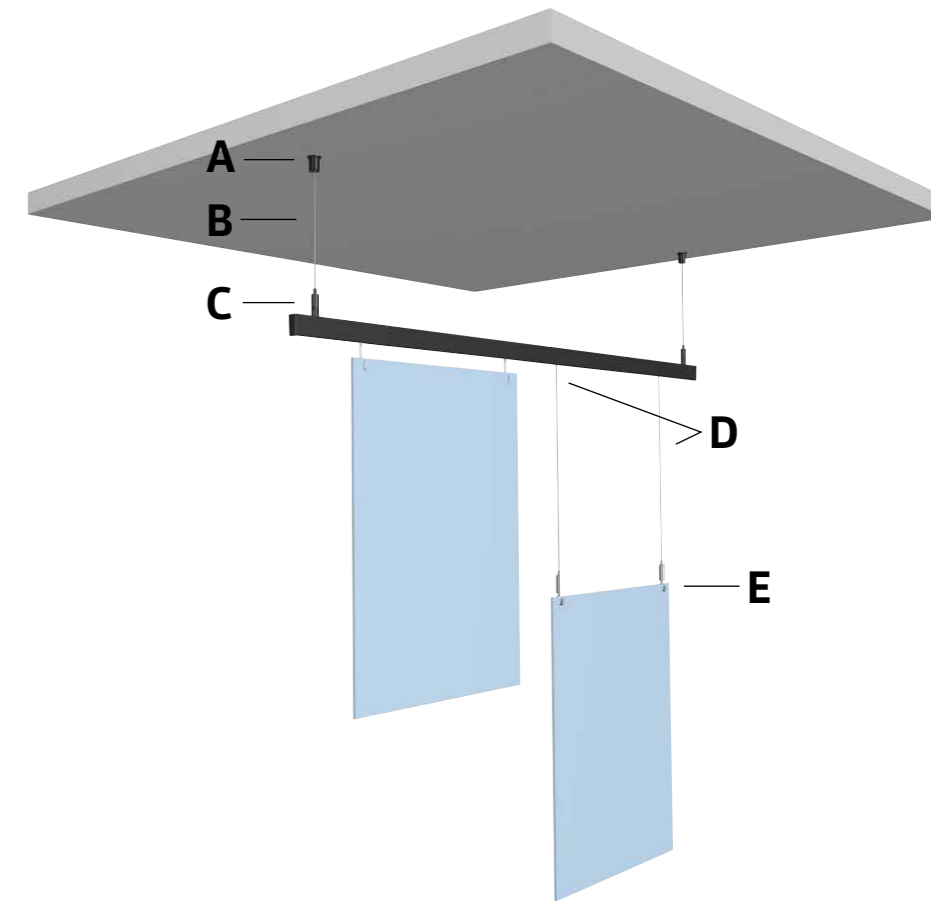

XPO RAIL LOW HANGING

A			A2			A3	
Ceiling bracket black c01bl	Fischer duopower 5 x 25 5 mm	Screw 3.5 x 40 mm	Ceiling bracket nickel c01ni	Fischer duopower 5 x 25 5 mm	Screw 3.5 x 40 mm	Ceiling suspension auto grip 1,2 mm cs01ni	
7807.100	9.4934	9.4945	7807.110	9.4934	9.4945	7807.140	
B		B2		B3		B4	
Steelwire + slider 1,2 mm 300 cm black		Steelwire + slider 1,2 mm 300 cm nickel		Steelwire 7 x 7 1,2 mm 10 m*		Steelwire black 7 x 7 1,2 mm 3 m*	
7807.200		7807.210		7807.350		7807.360	
C							
Suspension bracket XPO rail 1,2 mm		XPO rail 200 cm black		End cap XPO rail black			
7807.060		05.15201		05.15030			
D		D2		D3			
Steelwire + slider 1,2 mm 300 cm black		Steelwire + slider 1,2 mm 300 cm nickel		Twister hook			
7807.200		7807.210		9.4510			
E							
Steelwire hook auto grip 1,2 mm st01bl	Steelwire hook auto grip 1,2 mm st01ni	Steelwire hook auto grip 1,2 mm st02ni	Steelwire hook auto grip 1,2 mm st03ni	Steelwire clamphook auto grip 1,2 mm stc01ni	Steelwire hook auto grip 1,2 mm std01ni nickel	Steelwire hook auto grip 1,2 mm std01bl black	
7807.010	7807.020	7807.030	7807.040	7807.050	7807.080	7807.070