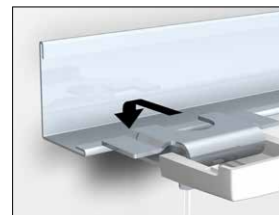

7807.560

7807.561

MAX.
4
KG/M

10
YEARS
WARRANTY