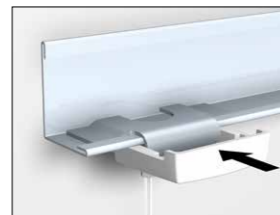

7807.560

7807.561

MAX.
4
KG/M

10
YEARS
WARRANTY